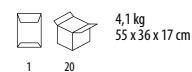

Σε Παρακαταθήκη

- 312 Black
- 102 White
- 230 Mid blue

Κατά Παραγγελία

- 228 Dark blue
- 164 Medium burgundy
- 343 Pearl grey
- 312 Black
- 386 Titanium grey
- 102 White
- 220 Sky blue
- 230 Mid blue

Σε Παρακαταθήκη

- 228 Dark blue
- 164 Medium burgundy
- 343 Pearl grey
- 312 Black
- 386 Titanium grey
- 102 White
- 220 Sky blue
- 230 Mid blue