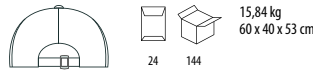

ATLANTIS DAD HAT DESTROYED

Εξάφυλλο καπέλο με φθαρμένο γείσο

Σύνθεση: 100% Βαμβάκι chino twill, 280g/m², Sweatband: 100% Βαμβάκι chino, Βάρος: 82g/τμχ

Λεπτομέρειες: Ελαφρώς κυρτό γείσο με 8 ραφές και ξέφτια - 6 κεντημένες οπές εξερισμού - Μαλακό μέτωπο - Ρυθμιζόμενο κλείσιμο με μεταλλική αγκράφα και μεταλλική οπή

Σε Παρακαταθήκη

Black	White	Dark grey	Camouflage
Navy	Burgundy	Olive