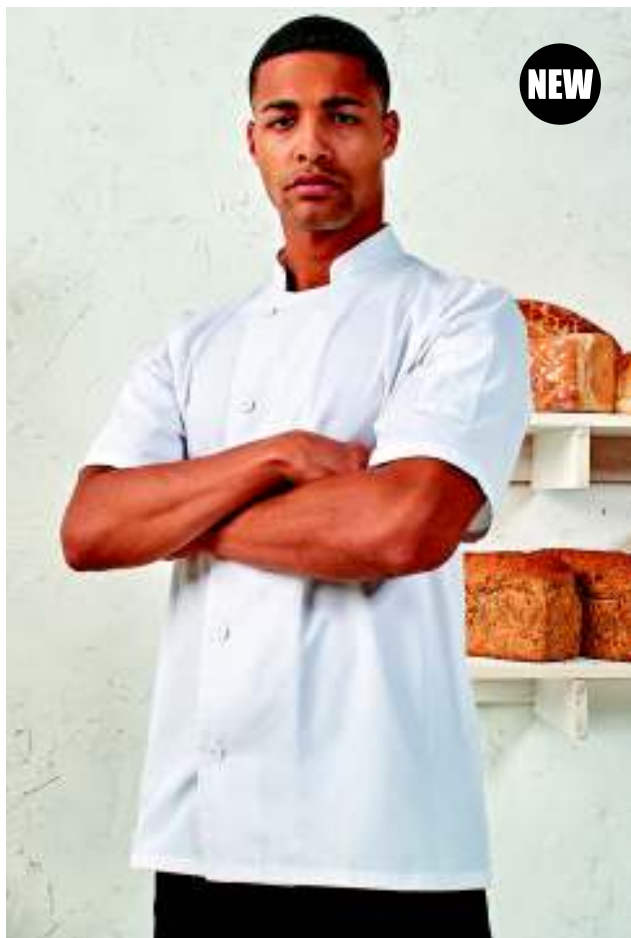

Λεπτομέρειες: Ολόσωμη κοντή, για super market - «σαμαράκι» - 2 τσέπες μπροστά - Κορδόνια δεσίματος στα πλάγια

Διαστάσεις: 75 x 52εκ.

11 kg

Σε Παρακαταθήκη

about
basics

 [®]
PREMIER

NEW

NEW