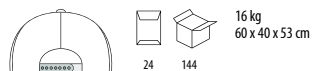

ATLANTIS
FEED

Εξάφυλλο καπέλο τζοκεί σε jersey

Σύνθεση: 87% Βαμβάκι - 13% Πολυέστερ, 220g/m², Sweatband: 100% Πολυέστερ, Βάρος: 81g/τιμ

Λεπτομέρειες: Ελαφρώς κυρτό γείσο με 8 ραφές - Σταθερό μέτωπο - 6 κεντημένες οπές εξαερισμού - Πλαστικό κλείσιμο