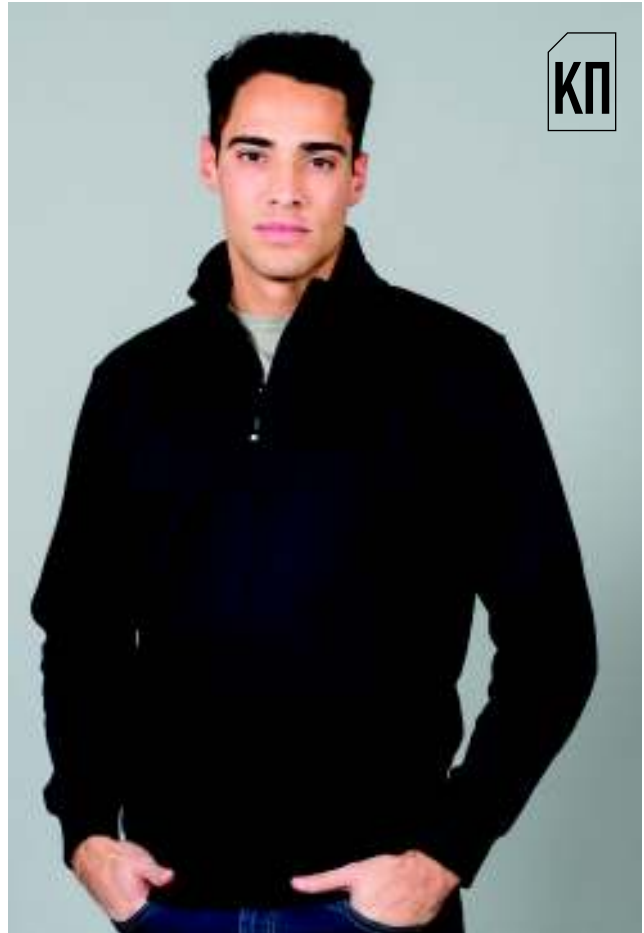

SOL'S
STAN - 02088

Ανδρική μπλούζα φούτερ με φερμουάρ

Σύνθεση: Φούτερ 260g/m² - 50% Βαμβάκι Ringspun - 50% Πολυέστερ
Λεπτομέρειες: Ψηλός γιακάς με φερμουάρ - Μανικοκόλληση - Ελαστικό ριπ στις μανσέτες και το τελείωμα

	S	M	L	XL	XXL	3XL
A/B	70/51	71/54	72/57	73/60	74/63	75/66

	14 kg
	58,1 x 37,8 x 26,7 cm
5	30

Κατά Παραγγελία (Minimum)

	360 Grey melange		319 French navy		400 Orange
	312 Black		301 Gold		264 Bottle green
	102 White		241 Royal blue		145 Red

JRC
PAMPLONA

Unisex μπλούζα φούτερ με φερμουάρ

Σύνθεση: 65% Βαμβάκι - 35% Πολυέστερ
Λεπτομέρειες: Ψηλός γιακάς με φερμουάρ - Μανικοκόλληση - Ελαστικό ριπ στις μανσέτες και το τελείωμα

	XS	S	M	L	XL	XXL	3XL	4XL
A/B	67/53	69/55	71/57	73/59	75/61	77/63	79/65	81/67

	1
	20

Κατά Παραγγελία

	Black		Royal blue
	Grey		Red
	Navy		Green