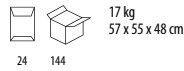

ATLANTIS
FOREVER

Καπέλο τύπου ψαρέματος

Σύνθεση: 100% Βαμβάκι chino twill, 290g/m², Sweatband: 100% Βαμβάκι, Βάρος: 106g/τιμ

Λεπτομέρειες: Μαλακή κορυφή - 4 κεντημένες οπές εξαερισμού - Διπλή στρώση γείσο με 7 ραφές - Κλειστό στο πίσω μέρος - Διατίθεται σε δύο μεγέθη

SIZE
S/M L/XL