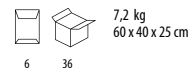

Σε Παρακαταθήκη

EASYCARE

PREMIER
PR177 'TULIP'

Γυναικεία Ολόσωμη Ποδιά

Σύνθεση: 100% Πολυέστερ, 185g/m²

Λεπτομέρειες: Πίσω δέσιμο - Λαιμόκοψη V - Κεντρική τσέπη (39 x 21εκ.) - Διατίθεται σε 2 μεγέθη

A/B	S/M	L/XL
	42-46/83	50-56/83