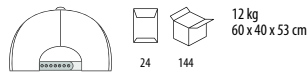

ATLANTIS
RAPPER MELANGE

Πεντάφυλλο καπέλο melange με δίχτυ

Σύνθεση: 73% Βαμβάκι - 27% Πολυέστερ, 219g/m², Sweatband: 100% Βαμβάκι chino, Βάρος: 70g/τιμχ

Λεπτομέρειες: Δίχτυ στο πίσω μέρος - Ελαφρώς κυρτό γείσο με 8 ραφές - Σταθερό μέτωπο - Πλαστικό κλείσιμο