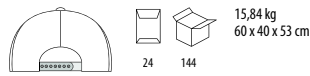

ATLANTIS
RAPPER SUEDE

Πεντάφυλλο καπέλο suede με δίχτυ

Σύνθεση: 100% Πολυέστερ, 130g/m², Sweatband: 100% Βαμβάκι chino, Βάρος: 63g/τιμχ

Λεπτομέρειες: Suede ύφασμα - Δίχτυ στο πίσω μέρος - Ελαφρώς κυρτό γείσο με 8 ραφές - Σταθερό μέτωπο - Πλαστικό κλείσιμο