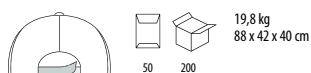

ATLANTIS TANK

Καπέλο στρατιωτικού τύπου

Σύνθεση: 100% Βουρτσισμένο Βαμβάκι twill, 235g/m², Sweatband: 35% Βαμβάκι - 65% Πολυέστερ, Βάρος: 84g/τμχ

Λεπτομέρειες: Κυρτό γείσο - Μαλακό μέτωπο - Χωρίς οπές εξασρισμού - Κλείσιμο με velcro