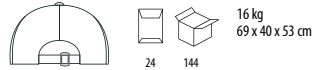

Λεπτομέρειες: Ελαφρώς κυρτό γείσο με 8 ραφές - Μαλακό μέτωπο - 6 κεντημένες οπές εξαερισμού - Κλείσιμο με αγκράφα και μεταλλική οπή

Σε Παρακαταθήκη

ATLANTIS
HURRICANE

Εξάφυλλο καπέλο με ξέφτια

Σύνθεση: 100% Βαμβάκι chino twill, ηλυμένο, 250g/m², Sweatband: 100% Βαμβάκι, Βάρος: 104g/τιμ