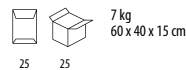

Κατά Παραγγελία (Minimum)

UBAG
DAVOS

Τσάντα με ξύλινο κουμπί

Σύνθεση: 100% Βουρτσισμένο Βαμβάκι, 320grs
Λεπτομέρειες: Πλακέ βαμβακερά χερούλια - Φαρδύς πάτος - Κλείσιμο με ξύλινο κουμπί
Διαστάσεις: 52 x 35 + 18εκ.
Χερούλια: 61 x 4εκ.
Χωρητικότητα: 30L