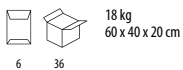

PREMIER
PR127 'DOMAIN'

Ποδιά Ολόσωμη Τζιν Δίχρωμη

Σύνθεση: 70% Βαμβάκι - 30% Πολυέστερ Twill 275g/m²

Λεπτομέρειες: Ρυθμιζόμενη στο λαιμό με μεταλλική αγκράφα και οπές - Λουρί αυξομειώσης 100εκ. σε χρωματική αντίθεση - Κεντρική τσέπη (36x17εκ.) με επένδυση σε χρωματική αντίθεση και θήκη για στυλό - Επάνω κεντρική τσέπη (13x11,5εκ.) με λεπτομέρεια σε χρωματική αντίθεση

Διαστάσεις: 86 x 72εκ.