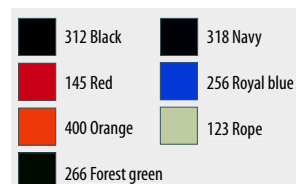

SOL'S **WINNER - 44001**

Unisex γιλέκο 2 όψεων

Σύνθεση: Εξωτερικό: 100% Νάιλον - Επίστρωση: AC με 210T Νάιλον -
Επένδυση: 100% Πολυέστερ, 210 g/m²

Λεπτομέρειες: Κλείσιμο με φερμουάρ ίδιου χρώματος - 2 τσέπες με κρυφό φερμουάρ - Ρέλι σε χρωματική αντίθεση στο γιακά, τις μασochάδες και τη μέση - Εσωτερική επένδυση από γκρι φлис

	XS	S	M	L	XL	XXL
A/B	64/52	66/55	68/58	70/61	72/64	74/67

10,9 kg
58 x 40 x 37 cm

5 30

Κατά Παραγγελία