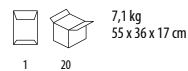

SOL'S BARRY WOMEN - 02101

Γυναικείο μακρυμάνικο πουκάμισο σε Denim

Σύνθεση: Denim 5 oz - 100% Βαμβάκι

Λεπτομέρειες: Μακριά μανίκια - Κλασικός γιακάς - Τσέπη στο στήθος - Πατιλέταμε 7 κουμπιά στον ίδιο τόνο - Πένες στο στήθος και την πλάτη - Στρογγυλεμένες μανσέτες με 1 κουμπί και ραμμένη σχισμή με 1 κουμπί - 1σια γραμμή

	XS	S	M	L	XL	XXL
	67/44	68/46	69/48	70/50	71/54	72/58