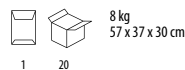

Κατά Παραγγελία

	102 White
	220 Sky blue

**SOL'S
EMBASSY - 16020**

Γυναικείο μακρυμάνικο πουκάμισο oxford

Σύνθεση: Oxford, 70% Βαμβάκι - 30% Πολυέστερ, Βάρος: 135g/m² χρωματιστό, 130g/m² λευκό

Λεπτομέρειες: Μακριά μανίκια - Κλασικός γιακάς - Πένες στο στήθος και την πλάτη - Ρυθμιζόμενες μανσέτες με 2 κουμπιά - Πατιλέτα με 7 κουμπιά στον ίδιο τόνο - Στενή γραμμή

	XS	S	M	L	XL	XXL	3XL
A/B	64/45	65/48	66/51	67/54	68/57	69/60	70/63