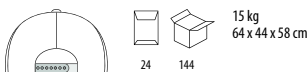

ABOUT BASICS
BLIND - 00839

Πεντάφυλλο καπέλο με δίχτυ και σφουγγάρι

Σύνθεση: 100% Πολυέστερ

Λεπτομέρειες: Δίχτυ στο πίσω μέρος - Σφουγγάρι στο γέισο και το μέτωπο - Κυρτό γέισο με 6 ραφές - Μαλακό μέτωπο - Πλαστικό κλείσιμο