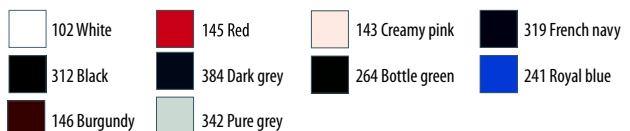

SOL'S
BLAZE - 03093

Εξάφυλλο καπέλο τζόκεϊ

Σύνθεση: 100% Βαμβάκι - μη θαναρισμένο - 285g/m², Sweatband: 100% Βαμβάκι twill

Λεπτομέρειες: Κυρτό γείσο - Ενισχυμένο μέτωπο - 6 κεντημένες οπές εξαιρισμού - Ρυθμιζόμενο κλείσιμο με μεταλλική αγκράφα

Σε Παρακαταθήκη