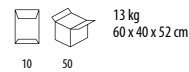

ABOUT BASICS
BODY - 00404B

Ποδιά ολόσωμη μακριά

Σύνθεση: Polycotton 240g/m² - 80% Πολυέστερ - 20% Βαμβάκι
Λεπτομέρειες: Μακριά έως το γόνατο - Μεγάλη κεντρική τσέπη με 2 χωρίσματα - Ρυθμιζόμενη στο λαιμό με μεταλλική πόρπη - Δέσιμο με κορδόνια στη μέση
Διαστάσεις: 87,5 x 69 εκ.