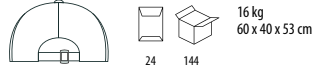

ATLANTIS ACTION

Εξάφυλλο καπέλο τζόκεϊ

Σύνθεση: 100% Βαμβάκι chino twill, πηλυμένο, 250g/m², Sweatband: 100% Βαμβάκι, Βάρος: 75g/τμχ

Λεπτομέρειες: Κυρτό γείσο με 6 τζιν ραφές και χρωματική αντίθεση στο κάτω μέρος - Μαλακό μέτωπο - 4 μεταλλικές οπές εξερισμού - Κλείσιμο με μεταλλική αγκράφα

Σε Παρακαταθήκη

White	Denim	Camouflage	Dark Grey	Pink
Black	Orange	Fuchsia	Khaki	Stone
Red	Light Blue	Yellow	Brown	Green
Navy	Burgundy	Grey	Olive