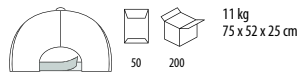

ATLANTIS
ROLAND

Καπέλο τύπου τένις

Σύνθεση: 100% Βαμβάκι twill, 160g/m², Sweatband: 100% Πολυέστερ

Λεπτομέρειες: Κυρτό γείσο με 6 ραφές - Κλείσιμο με velcro.