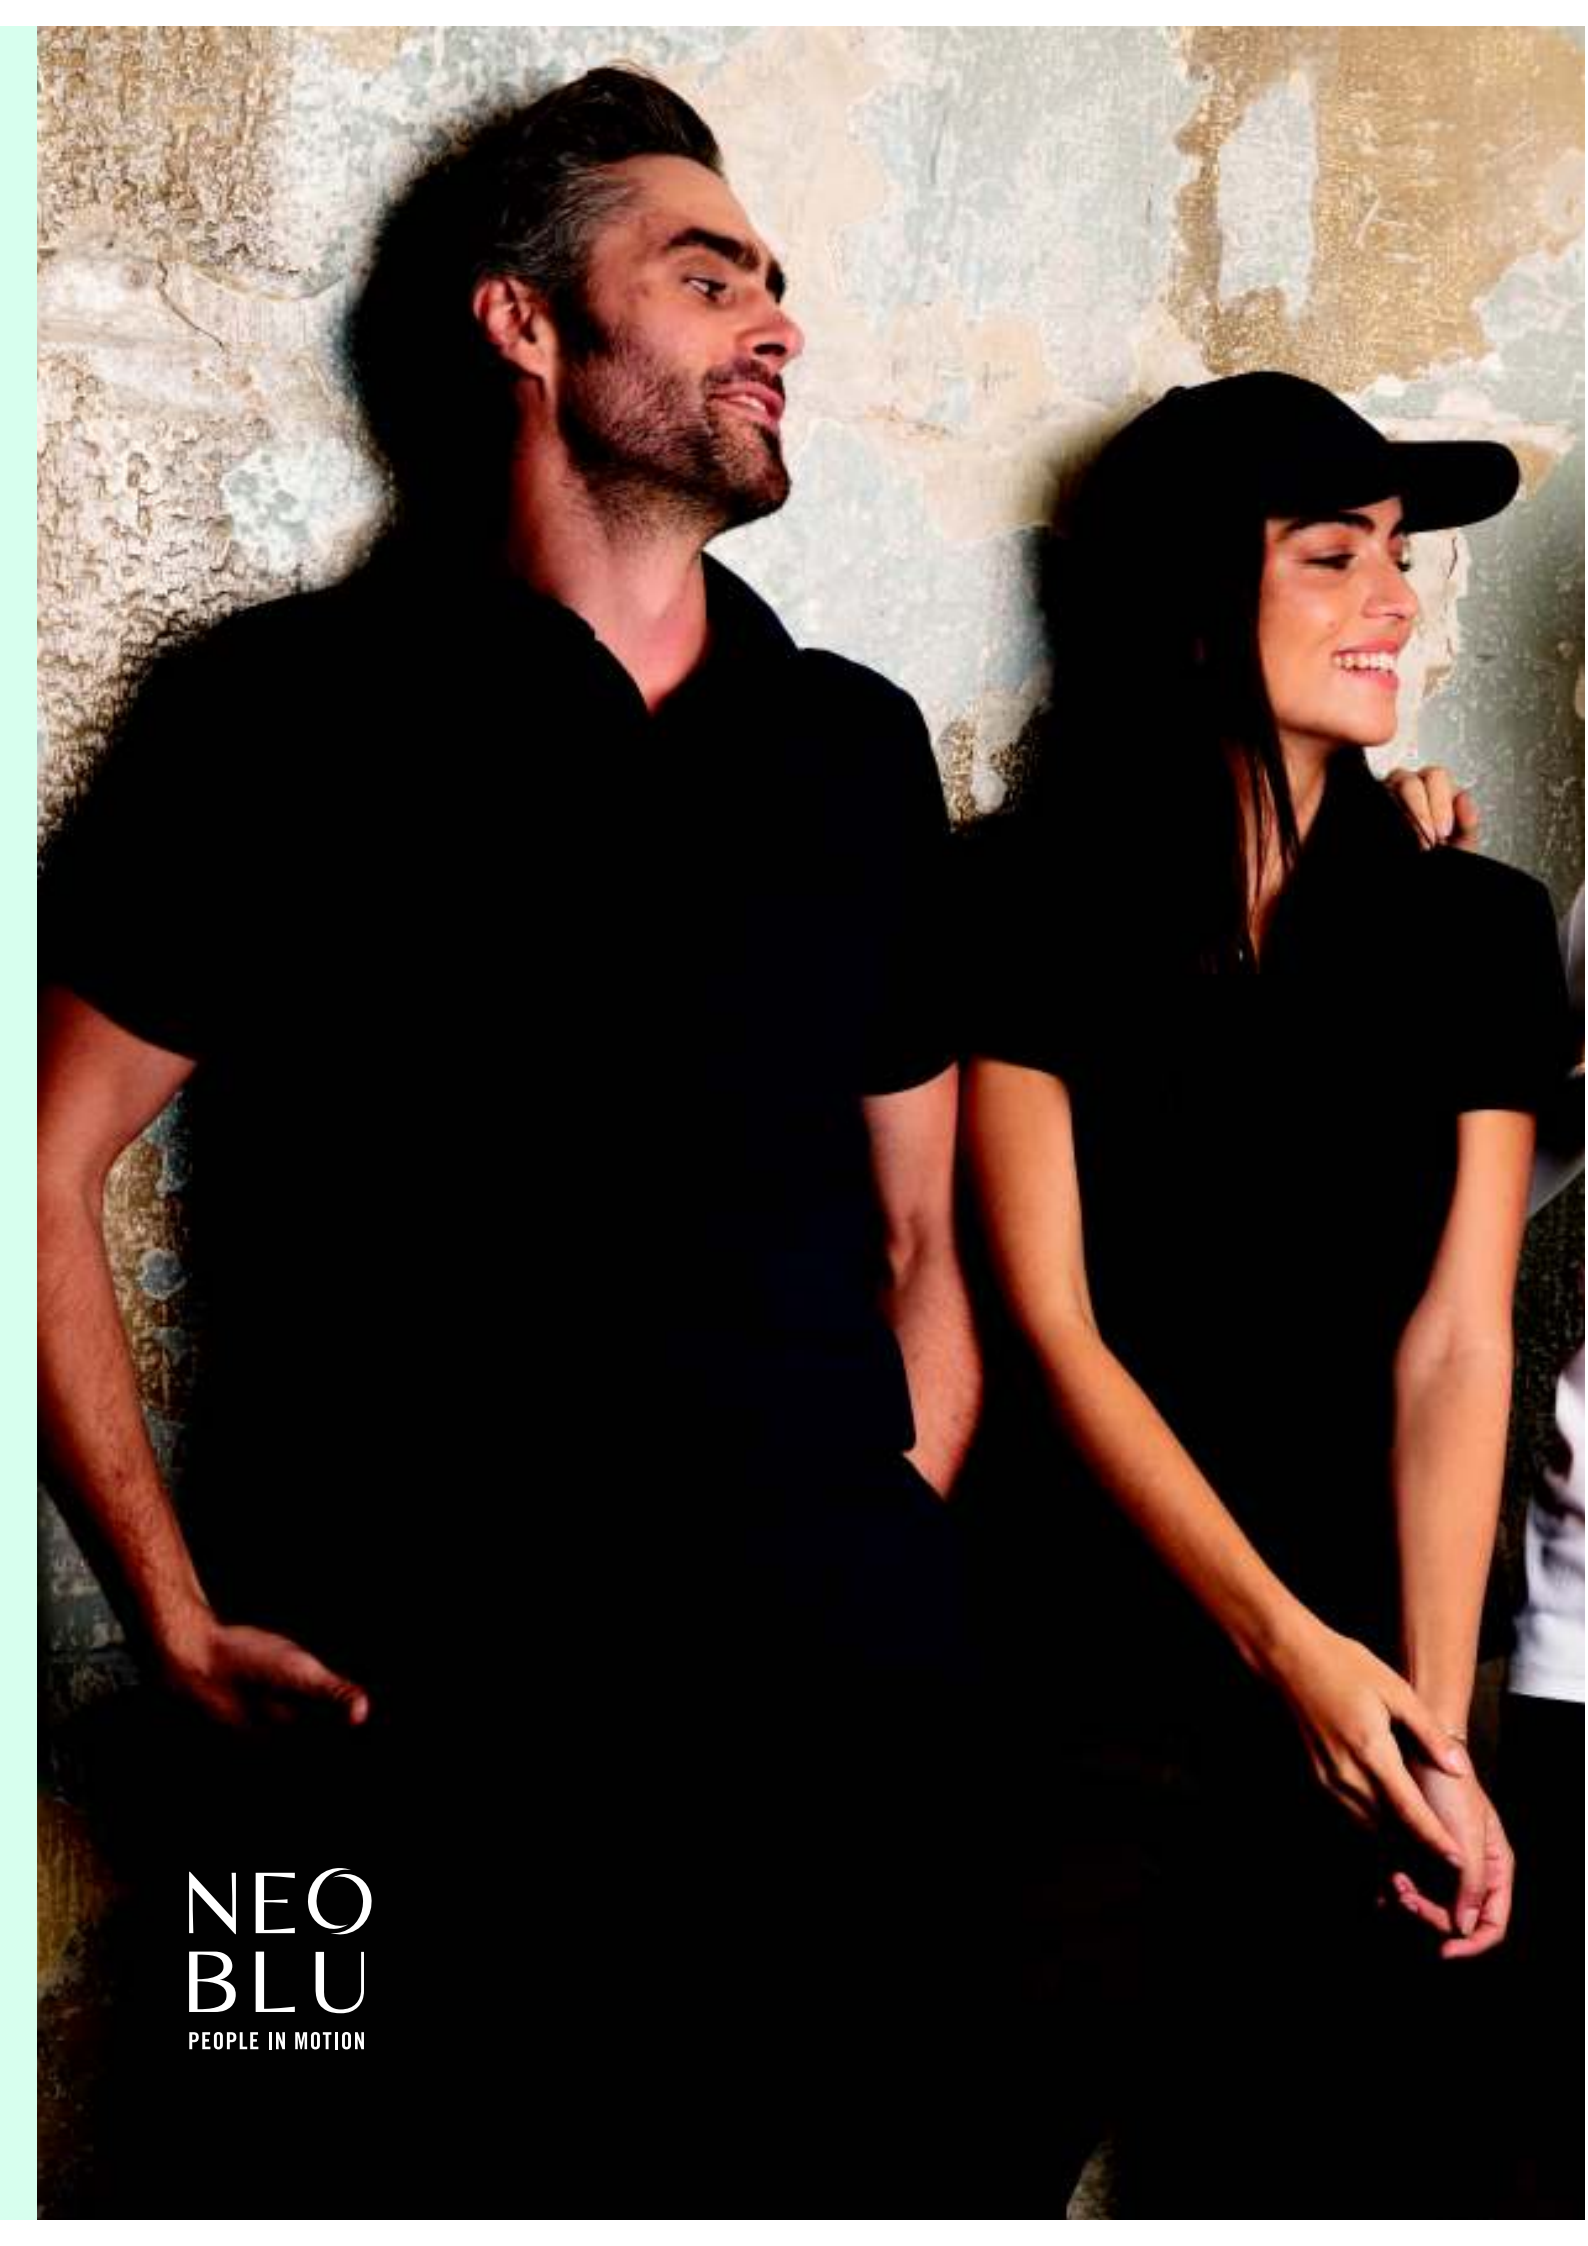

NEO
BLU
PEOPLE IN MOTION