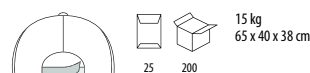

SOL'S
BUZZ - 88119

Πεντάφυλλο καπέλο τζόκεϊ

Σύνθεση: 100% Βαμβάκι twill ,150g/m²

Λεπτομέρειες: Κυρτό γείσο με 4 ραφές - Σταθερό μέτωπο - 2 κεντημένες σπές εξερισμού - Ρυθμιζόμενο κλείσιμο με αυτοκόλλητο