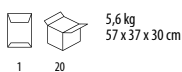

Σε Παρακαταθήκη

- 312 Black
- 102 White
- 230 Mid blue

Κατά Παραγγελία

- 228 Dark blue
- 164 Medium burgundy
- 343 Pearl grey
- 312 Black
- 386 Titanium grey
- 102 White
- 220 Sky blue
- 230 Mid blue

Σε Παρακαταθήκη

- 228 Dark blue
- 164 Medium burgundy
- 343 Pearl grey
- 312 Black
- 386 Titanium grey
- 102 White
- 220 Sky blue
- 230 Mid blue