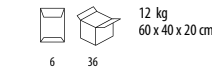

PREMIER
PR123 'ESPRESSO'

Ποδιά Ολόσωμη με τσέπη

Σύνθεση: 65% Πολυέστερ - 35% Βαμβάκι Twill, 195g/m²

Λεπτομέρειες: Λαιμόκοψη και πάνω μέρος από δερματίνη - Ρυθμιζόμενη στο λαιμό με κουμπιά - Τσέπη (25x16,5εκ.) με πιέτα και 2 χωρίσματα

Διαστάσεις: 81 x 70εκ.