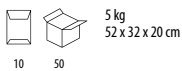

RTP Apparel
TEMPO KIDS 145 - 03256

Παιδικό T-shirt για DTG εκτύπωση

Σύνθεση: Jersey 145g/m² - 100% Οργανικό βαμβάκι Ringspun

Λεπτομέρειες: Πλαϊνές ραφές - Στρογγυλή, ανοικτή λαιμόκοψη - Φακάρδλα στο λαιμό - Απαλότητα - Μοντέρνα γραμμή - Προ-επεξεργασμένο για ψηφιακή εκτύπωση - Χωρίς «σκιά» pretreatment

	No 4	No 6	No 8	No 10	No 12
A/B	42/29	45/32	48/35	52/38	56/41
	No 4	No 6	No 8	No 10	No 12
A/B	20/16	22/19	25/21	32/25	35/26