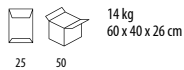

Διαστάσεις: 43 x 34 x 19εκ.

Χερούλια: 60 x 3εκ.

Χωρητικότητα: 28L

Κατά Παραγγελία (Minimum)

UBAG
ROMA

Τσάντα με χερούλια από σχοινί

Σύνθεση: 100% Jute
Λεπτομέρειες: Χερούλια από λευκό σχοινί - Πιέτα 14εκ. - PP πλαστικοποίηση εσωτερικά
Διαστάσεις: 42 x 38 x 14εκ.
Χερούλια: 77εκ.
Χωρητικότητα: 22L
 *Συμπεριλαμβάνει μικρό τσαντάκι διαστάσεων 17,5 x 13εκ.