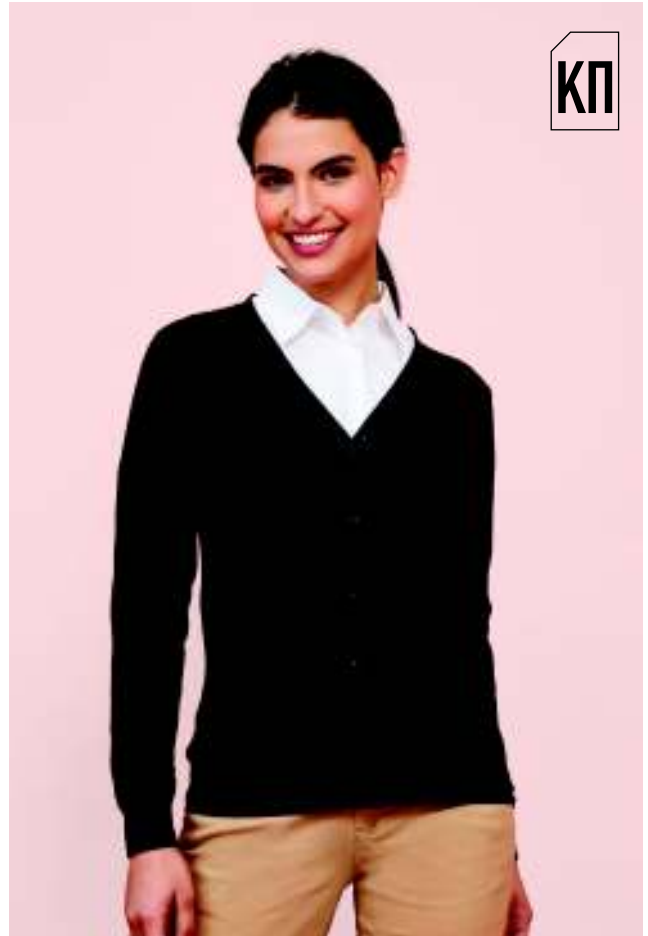

		6,4 kg
1	25	55 x 37 x 26 cm

Κατά Παραγγελία

312 Black 318 Navy 340 Medium grey

SOL'S®
the fair spirit

SOL'S GOLDEN MEN - 90011

Ανδρική πλεκτή ζακέτα με κουμπιά

Σύνθεση: 49% Βαμβάκι - 49% Ακρυλικό - 2% Πολυαμίδιο, 345g/τμχ