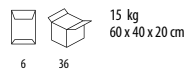

Διαστάσεις: 50 x 70εκ.

Σε Παρακαταθήκη

- Black Denim
- Indigo denim

Σε Παρακαταθήκη

- Black Denim
- Indigo denim

NEW

PREMIER®

PREMIER
PR135 'DIVISION'