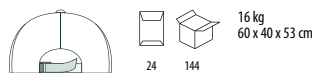

**ATLANTIS
JOSHUA**

Εξάφυλλο καπέλο τζόκεϊ

Σύνθεση: 100% Ανακυκλωμένο πολυέστερ twill, 200g/m²

Λεπτομέρειες: Κυρτό γείσο με 6 ραφές - Σταθερό μέτωπο - 6 κεντημένες οπές εξαερισμού - Κλείσιμο με μεταλλική σγκράφα