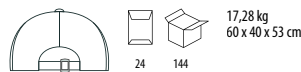

ATLANTIS
HURRICANE

Εξάφυλλο καπέλο με ξέφτια

Σύνθεση: 100% Βαμβάκι chino twill, ηλυμένο, 250g/m², Sweatband: 100% Βαμβάκι, Βάρος: 104g/τιμ

Λεπτομέρειες: Ξέφτια στο γείσο και τα πλάγια - Κυρτό γείσο με 6 τζιν ραφές - Μαλακό μέτωπο - 6 κεντημένες οπές εξαερισμού - Κλείσιμο με μεταλλική αγκράφα