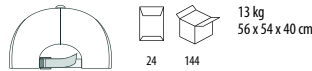

**ATLANTIS
SPACE**

Εξάφυλλο αθλητικό καπέλο τζόκεϊ από διαπνέον δίχτυ

Σύνθεση: 100% Πολυέστερ, 125g/m², Sweatband: 35% Βαμβάκι - 65% Πολυέστερ, Βάρος: 66g/τιμ

Λεπτομέρειες: Μαλακό διαπνέον δίχτυ - Κυρτό γείσο με 6 ραφές - Σταθερό μέτωπο - 6 κεντημένες οπές εξαερισμού - Κλείσιμο με velcro