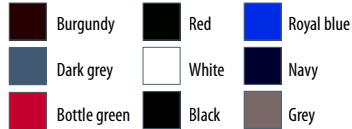

Σε Παρακαταθήκη