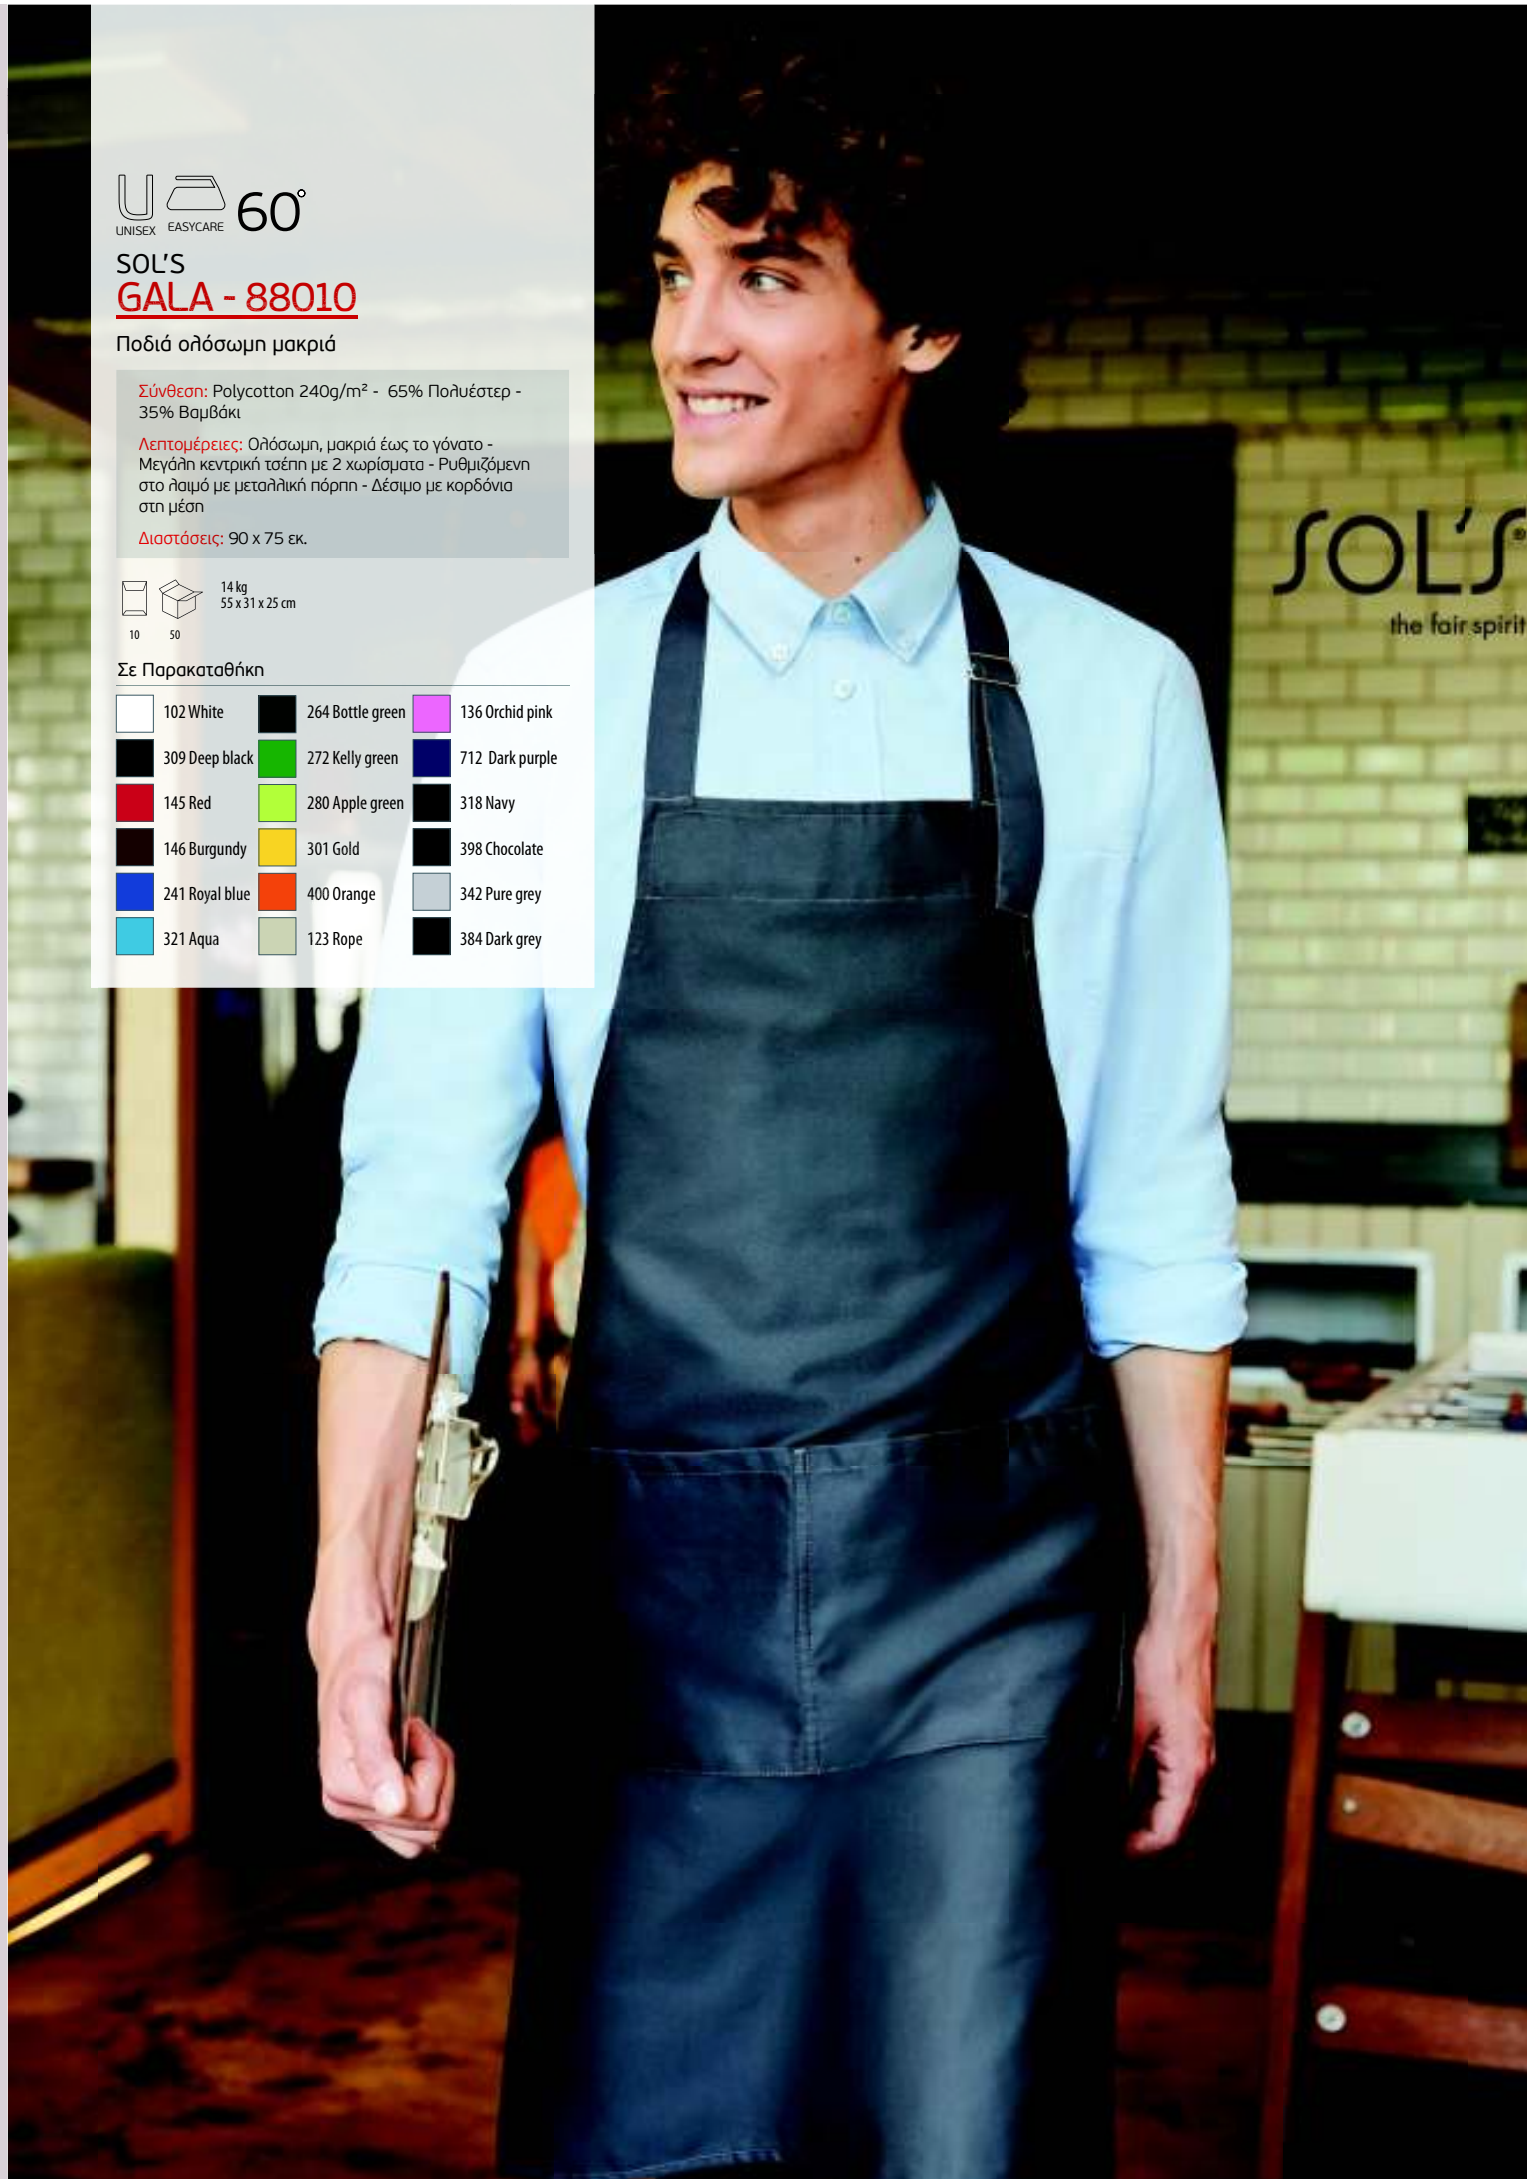

SOL'S GALA - 88010

Ποδιά ολόσωμη μακριά

Σύνθεση: Polycotton 240g/m² - 65% Πολυέστερ - 35% Βαμβάκι

Λεπτομέρειες: Ολόσωμη, μακριά έως το γόνατο - Μεγάλη κεντρική τσέπη με 2 χωρίσματα - Ρυθμιζόμενη στο λαιμό με μεταλλική πόρπη - Δέσιμο με κορδόνια στη μέση

Διαστάσεις: 90 x 75 εκ.

Σε Παρακαταθήκη

	102 White		264 Bottle green		136 Orchid pink
	309 Deep black		272 Kelly green		712 Dark purple
	145 Red		280 Apple green		318 Navy
	146 Burgundy		301 Gold		398 Chocolate
	241 Royal blue		400 Orange		342 Pure grey
	321 Aqua		123 Rope		384 Dark grey

SOL'S®
the fair spirit