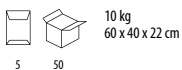

SOL'S
SURF KIDS - 32300

Παιδικό αντιανεμικό

Σύνθεση: 100% Νάιλον 210T

Λεπτομέρειες: Ανδιπλούμενο μέσα στην τσέπη - Κλείσιμο με φερμουάρ - 2 εξωτερικές τσέπες με φερμουάρ - Κουκούλα που διπλώνει μέσα στο γιακά με φερμουάρ - Κορδόνι σύσφιξης στη μέση και την κουκούλα - Λάστιχο στις μανσέτες - Οπές εξαερισμού στις μασχάλες

	No 5/6	No 7/8	No 9/11	No 12/14	No 15/16
A/B	50/44	55/48	60/52	65/56	70/60
	105/116 cm	117/128 cm	129/141 cm	142/164 cm	165/176 cm