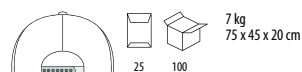

SOL'S
BUBBLE - 01668

Πεντάφυλλο καπέλο με δίχτυ και σφουγγάρι

Σύνθεση: 100% Πολυέστερ, 160g/m²

Λεπτομέρειες: Δίχτυ στο πίσω μέρος - Σφουγγάρι 5mm στο μέτωπο και 3mm στην κορυφή - Κυρτό γέισο με 6 ραφές - Μαλακό μέτωπο - Πλαστικό κλείσιμο - Ιδανικό για εξόχωση (sublimation)