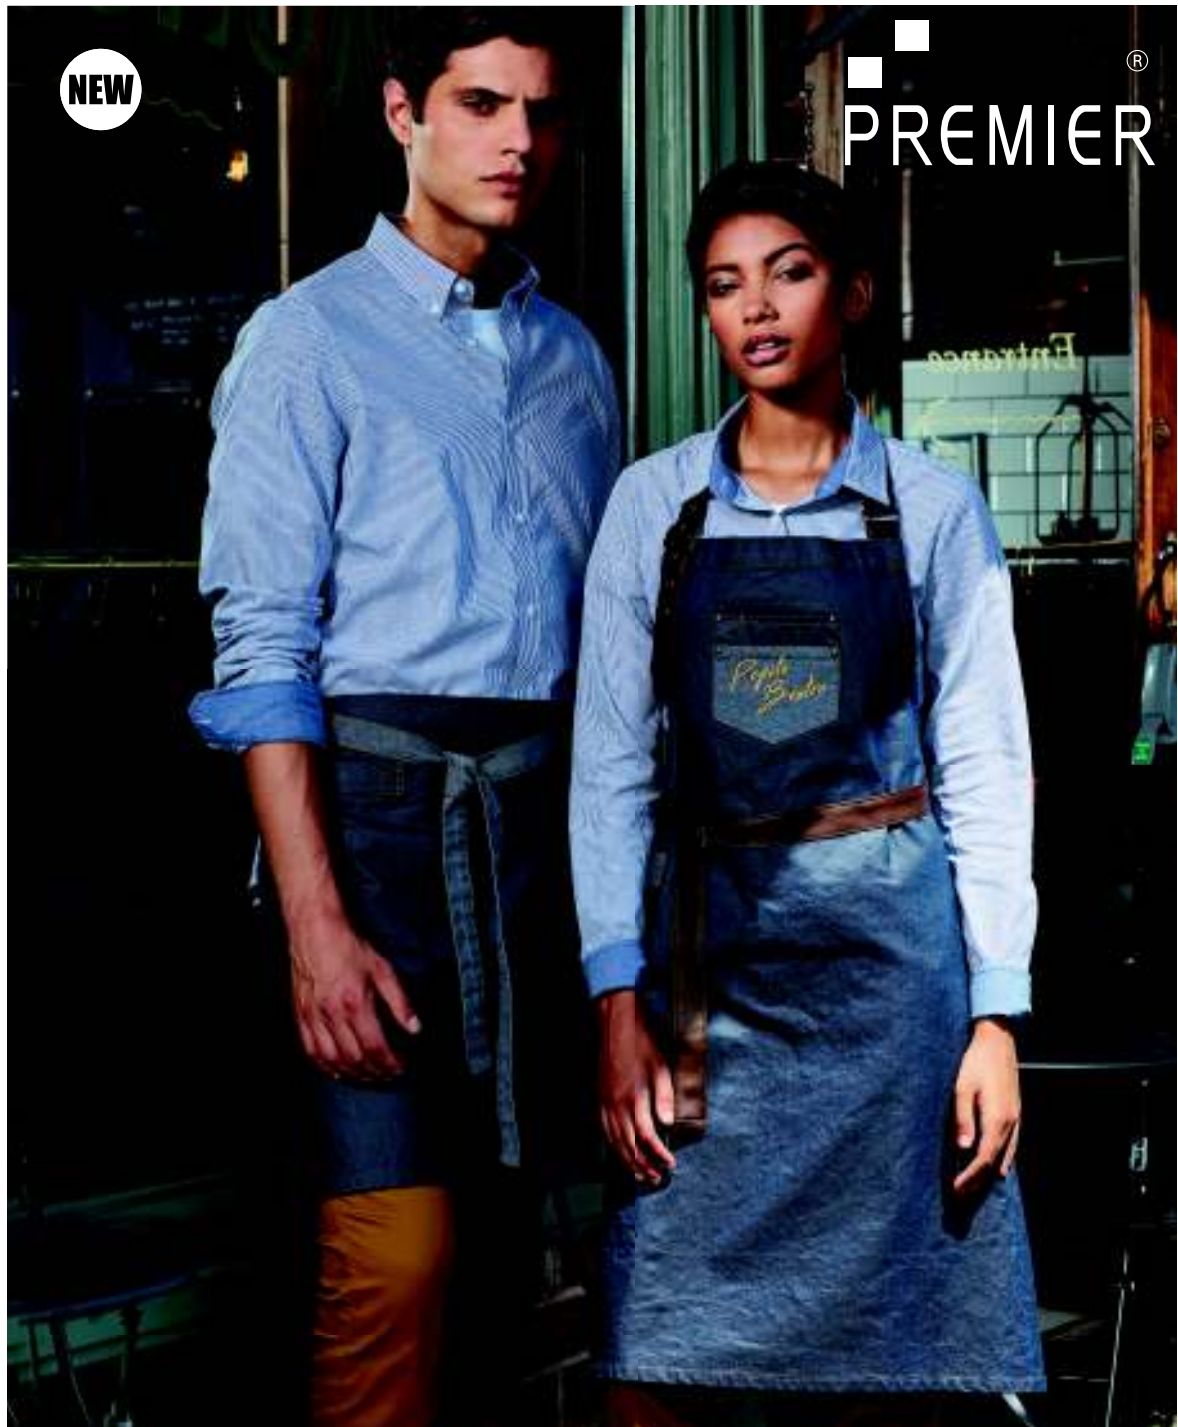

Διαστάσεις: 50 x 70εκ.

Σε Παρακαταθήκη

- Black Denim
- Indigo denim

Σε Παρακαταθήκη

- Black Denim
- Indigo denim

NEW

PREMIER®

PREMIER
PR135 'DIVISION'