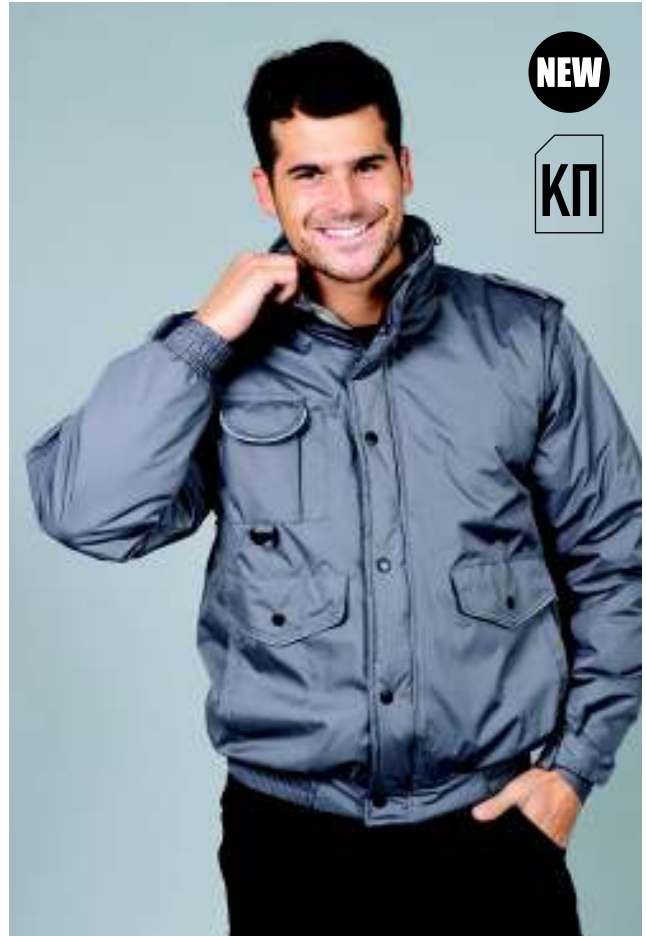

JRC AMSTERDAM

Μπουφάν δίχρωμο με αποσπώμενα μανίκια

Σύνθεση: 195g/m² - 100% Πολυέστερ, Επένδυση - Φόδρα: 100% Πολυέστερ

Λεπτομέρειες: Αποσπώμενα μανίκια - Κρυφή κουκούλα - Ανακλαστικές λεπτομέρειες - 1 τσέπη στο στήθος με φερμουάρ - 2 τσέπες στο πλάι με φερμουάρ - Εσωτερική τσέπη με velcro - Ελαστικές μανσέτες - Κορδόνι σύσφιξης στη μέση

	S	M	L	XL	XXL	3XL
A/B	67/58	69/60	71/62	73/64	75/66	77/69

Κατά Παραγγελία

	Black
	Grey
	Navy

JRC ΚΙΕΥ

Μπουφάν με επένδυση polar fleece

Σύνθεση: 195g/m² - 100% Πολυέστερ, Επένδυση polar fleece

Λεπτομέρειες: Αποσπώμενα μανίκια - Αναδιπλούμενη φλούο κουκούλα - Ανακλαστικές λωρίδες στις τσέπες - Επωμίδες - Θήκη κινητού - Διπλή θήκη στυλό - Γαντζάκι για κλειδί - 2 διπλές τσέπες - Εσωτερική τσέπη - Αυξομείωση με velcro στις μανσέτες - Ελαστική μέση

	S	M	L	XL	XXL	3XL
A/B	68/60	70/62	72/64	74/66	76/68	78/70

Κατά Παραγγελία

	Black
	Grey
	Navy