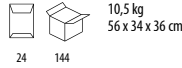

ATLANTIS BROOKLIN

Μοντέρνος σκούφος oversized

Σύνθεση: 60% Βαμβάκι - 40% Πολυέστερ, 320g/m², Βάρος: 55g/τιμχ

Λεπτομέρειες: Μακρύς - Τελείωμα με ξέφτι - Μονό ύφασμα - 6 ραφές στην κορυφή

24 144

Κατά Παραγγελία