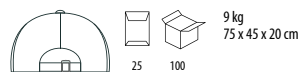

SOL'S
BLAZE - 03093

Εξάφυλλο καπέλο τζόκεϊ

Σύνθεση: 100% Βαμβάκι - μη θαναρισμένο - 285g/m², Sweatband: 100% Βαμβάκι twill

Λεπτομέρειες: Κυρτό γείσο - Ενισχυμένο μέτωπο - 6 κεντημένες οπές εξαιρισμού - Ρυθμιζόμενο κλείσιμο με μεταλλική αγκράφα