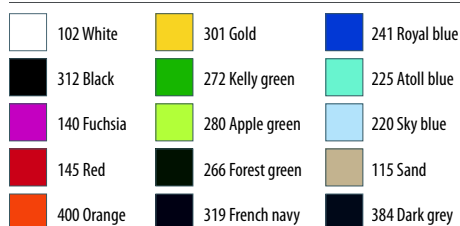

SOL'S
BUZZ - 88119

Πεντάφυλλο καπέλο τζόκεϊ

Σύνθεση: 100% Βαμβάκι twill ,150g/m²

Λεπτομέρειες: Κυρτό γείσο με 4 ραφές - Σταθερό μέτωπο - 2 κεντημένες σπές εξερισμού - Ρυθμιζόμενο κλείσιμο με αυτοκόλλητο

Σε Παρακαταθήκη