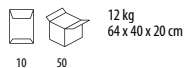

Κατά Παραγγελία (Minimum)

Προτεινόμενη
Περιοχή Εκτύπωσης

UBAG SOHO

Τσάντα αγοράς

Σύνθεση: 100% Βαμβάκι, 300grs
Λεπτομέρειες: Μακριά χερούλια - Με πιέτα
Διαστάσεις: 42 x 38 x 10εκ.
Χερούλια: 65 x 2,5εκ.
Χωρητικότητα: 16L