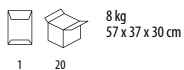

Σε Παρακαταθήκη

	102 White		312 Black
	220 Sky blue		900 Silver

**SOL'S
BOSTON FIT - 02920**

Ανδρικό μακρυμάνικο πουκάμισο oxford

Σύνθεση: Oxford, 70% Βαμβάκι - 30% Πολυέστερ, Βάρος: 135g/m² χρωματιστό, 130g/m² λευκό

Λεπτομέρειες: Μακριά μανίκια - Κουμπωτός γιακάς - Τσέπη στο στήθος - Πατιλέτα με 7 κουμπιά στον ίδιο τόνο - Ρυθμιζόμενες μανσέτες με 2 κουμπιά και ραμμένη σχισμή - Στενή γραμμή

	S	M	L	XL	XXL	3XL
A/B	77,5/52	78/54	78,5/56	79/58	79,5/60	80/62

	S	M	L	XL	XXL	3XL
cm	37-38	39-40	41-42	43-44	45-46	47-48