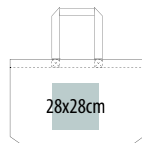

Κατά Παραγγελία (Minimum)

UBAG
DAVOS

Τσάντα με ξύλινο κουμπί

Σύνθεση: 100% Βουρτσισμένο Βαμβάκι, 320grs
Λεπτομέρειες: Πλακέ βαμβακερά χερούλια - Φαρδύς πάτος - Κλείσιμο με ξύλινο κουμπί
Διαστάσεις: 52 x 35 + 18εκ.
Χερούλια: 61 x 4εκ.
Χωρητικότητα: 30L