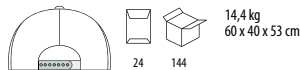

ATLANTIS
RAPPER DESTROYED

Πεντάφυλλο καπέλο με δίχτυ και φθαρμένο γείσο

Σύνθεση: 100% Βαμβάκι chino twill, 250g/m², Δίχτυ: 100% Πολυέστερ, Sweatband: 100% Βαμβάκι, Βάρος: 80g/τμχ

Λεπτομέρειες: Δίχτυ στο πίσω μέρος - Κυρτό γείσο με 4 ραφές - Μαλακό, βαμβακερό μέτωπο - Ρυθμιζόμενο πλαστικό κλείσιμο