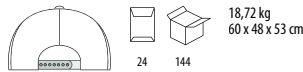

Σε Παρακαταθήκη

	White		Royal blue		White/Black		Navy/Red
	Black		Burgundy		Black/Grey		Camouflage
	Grey		Navy		Black/Red		Grey melange
	Red		Green