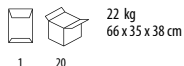

22 kg
66 x 35 x 38 cm

Κατά Παραγγελία

312 Black	400 Orange
145 Red	241 Royal blue

ΚΠ