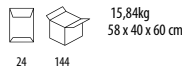

Σύνθεση: 80% Ακρυλικό - 20% Πολυέστερ, Βάρος: 80g/τιμχ

Λεπτομέρειες: Κοντός - Με γύρισμα - 2x1 ριπ - Διπλό ύφασμα - 4 ραφές στην κορυφή