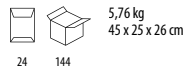

ATLANTIS BANDANA LONG

Μπαντάνα προσχηματισμένη

Σύνθεση: 100% Βαμβάκι twill, 150g/m²

Λεπτομέρειες: 4 πόνελ - Πίσω δέσιμο

Σε Παρακαταθήκη

	Black		White		Orange
	Navy		Light blue