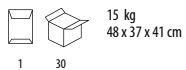

PF TREND

Σακίδιο πλάτης μεγάλο

Σύνθεση: 100% Πολυέστερ - 600 D

Λεπτομέρειες: Μεγάλος εσωτερικός χώρος με διπλό φερμουάρ - 3 τσέπες μπροστά με φερμουάρ - Ρυθμιζόμενοι ιμάντες πλάτης - Χερούλι μεταφοράς

Διαστάσεις: 28 x 42 x 18εκ.

Κατά Παραγγελία