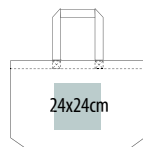

UBAG SYDNEY

Τσάντα με φερμουάρ και εσωτερική τσέπη

Σύνθεση: 100% Jute - 100% Βαμβάκι, 220grs

Λεπτομέρειες: Εσωτερική τσέπη (16 x 17εκ.) - Πλακέ βαμβακερά χερούλια - Φαρδύς πάτος από γιούτα - PP πλαστικοποίηση εσωτερικά

Διαστάσεις: 51 x 37 + 16εκ.

Χερούλια: 60 x 4εκ.

Χωρητικότητα: 17L