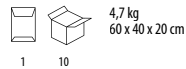

Σύνθεση: Ποπλίνα 120g/m² - 60% Οργανικό βαμβάκι - 40% Ανακυκλωμένο πολυέστερ

Λεπτομέρειες: Μακριά μανίκια - Γιακάς μάο - Κρυφή πατιλέτα - Ρυθμιζόμενες μανσέτες

	S	M	L	XL	XXL	3XL
A/B	67,5/46,5	68,5/48,5	69,5/50,5	70,5/54,5	71,5/58,5	72,5/62,5