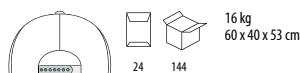

ATLANTIS
RAPPER COTTON

Πεντάφυλλο καπέλο τζόκεϊ βαμβακερό με δίχτυ

Σύνθεση: 100% Βαμβάκι, 180g/μ², Δίχτυ: 100% Πολυέστερ, Sweatband: 35% Βαμβάκι - 65% Πολυέστερ, Βάρος: 59g/τμχ

Λεπτομέρειες: Δίχτυ στο πίσω μέρος - Κυρτό γείσο με 4 ραφές - Μαλακό, βαμβακερό μέτωπο - Πλαστικό κλείσιμο

Σε Παρακαταθήκη

Burgundy	Red/Red	Black
Burgundy/Stone	Royal/Royal	Navy
Khaki/Stone	Purple/White	Dark grey/Black
Mustard/Black	White	Olive/Black
Navy/Grey