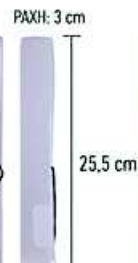

1463/74

Φάκελος πλαστικός
με μεταλλικό clip
Plastic Folder with clip

✚ 31,5 cm x 25 cm
🖨️ 20 x 25 cm

Περιγραφή:
Ντοσιέ συνεδρίου με κρίκους σε 2 χρώματα
Description:
Conference Folder with metal clips