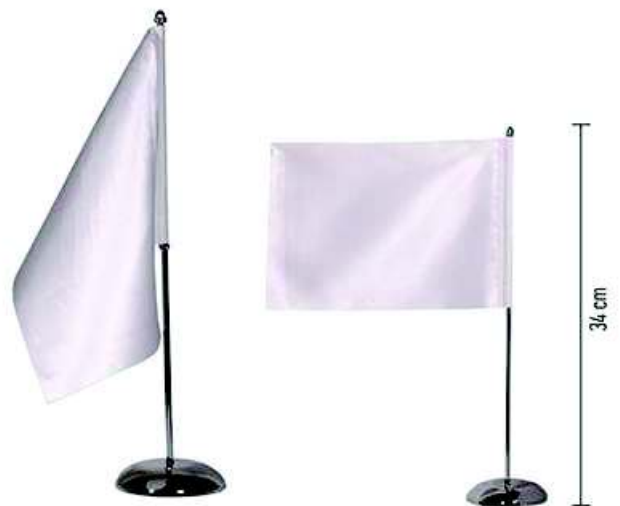

2646/167

Σταντ με 1 σημαία

DESK FLAG HOLDER (1 FLAG)

✚ 34 cm ύψος / high
🖨️ 18 cm x 14 cm