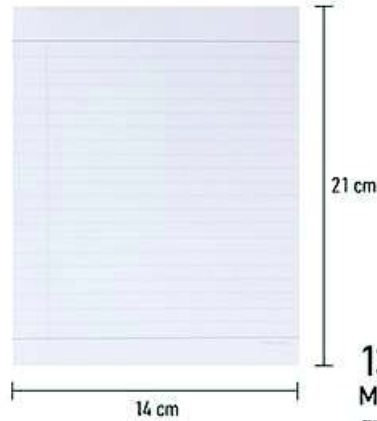

🖨 20 x 28 cm

Περιγραφή: Χάρτινος φάκελος
Description: Paper Made Folder

1390/70

Μπλοκ σημειώσεων A4
Notepad A4

✂ 21 cm x 29 cm

🖨 Δεν τυπώνεται

1380/70

Μπλοκ σημειώσεων A5
Notepad A5