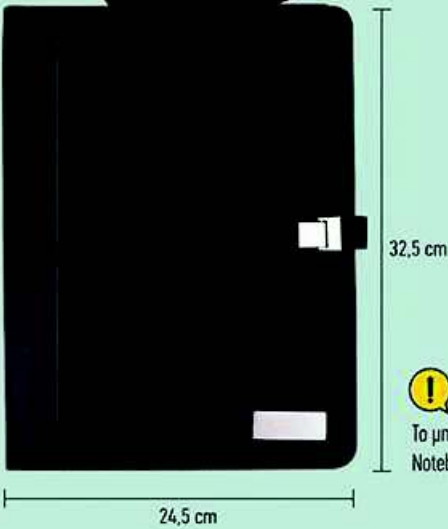

ΝΤΟΣΙΕ ΣΥΝΕΔΡΙΩΝ CONFERENCE FOLDERS

5
ΚΑΤΗΓΟΡΙΑ

Το μπλοκ περιλαμβάνεται.
Notebook is included.

1542/69
Ντοσιέ Συνεδρίων
A4 Conference Folder

✚ 32,5 cm x 24,5 cm
🖨️ 13 x 8 cm
✂️ 4,5 x 1 cm Χάραξη / Engraving