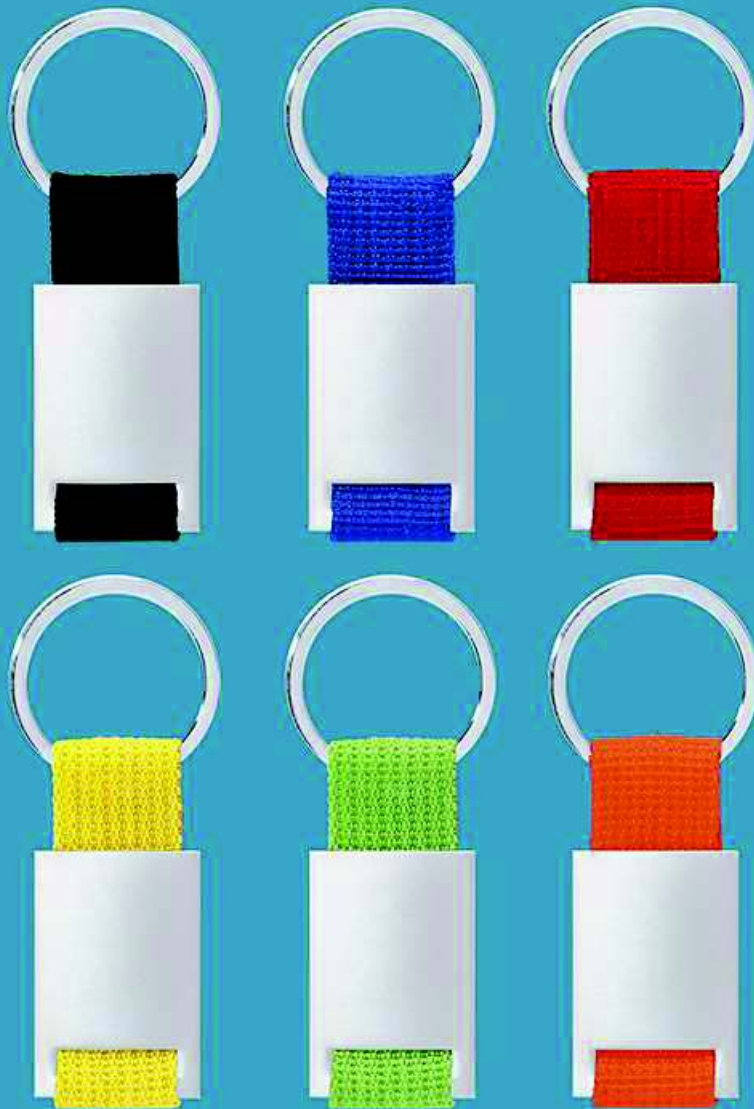

8

ΚΑΤΗΓΟΡΙΑ

ΜΠΡΕΛΟΚ ΜΕΤΑΛΛΙΚΑ & ΓΙΑ SUPER MARKET METALLIC KEY CHAINS

917/138

Μπρελόκ μεταλλικό
για καρότσι Super Market
METALLIC KEY CHAIN FOR SHOPPING CARTS

7,5 cm x 2,7 cm
3,3 cm x 2,2 cm

832/138

Μπρελόκ μεταλλικό
για καρότσι
Super Market
METALLIC KEY CHAIN
FOR SHOPPING CARTS

9 cm x 2,5 cm
3,5 cm x 0,8 cm

826/138

Μπρελόκ μεταλλικό
σε πολλά χρώματα
METALLIC KEY CHAIN

2,7 cm x 7 cm
2,5 cm x 2 cm

Συσκευασμένο σε κουτί
Packed in box