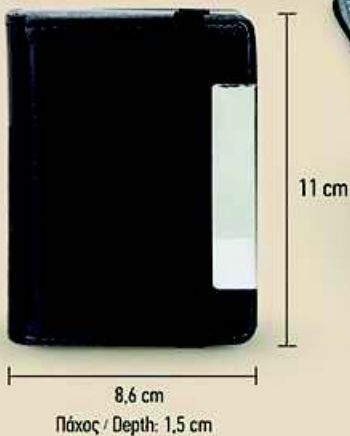

6

ΚΑΤΗΓΟΡΙΑ

ΚΑΡΤΟΘΗΚΕΣ OFFICE ACCESSORIES / BUSINESS CARD CASES

2852/102

Καρτοθήκη με 36 θήκες
Business card case.
It takes 36 pcs.

✚ 8,2 cm x 11 cm

☞ 3,5 x 8 cm

✂ 6,5 x 1 cm

✂ Χάραξη / Engraving

Περιγραφή:
Δερματίνη αρίστης ποιότητας

Description:
Artificial Leather