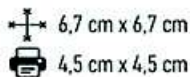

2816/227

Καθρέπτης με φως
Pocket mirror with led light

ΚΑΙ ΜΕ ΨΗΦΙΑΚΗ
ΕΚΤΥΠΩΣΗ
DIGITAL PRINTING
AVAILABLE