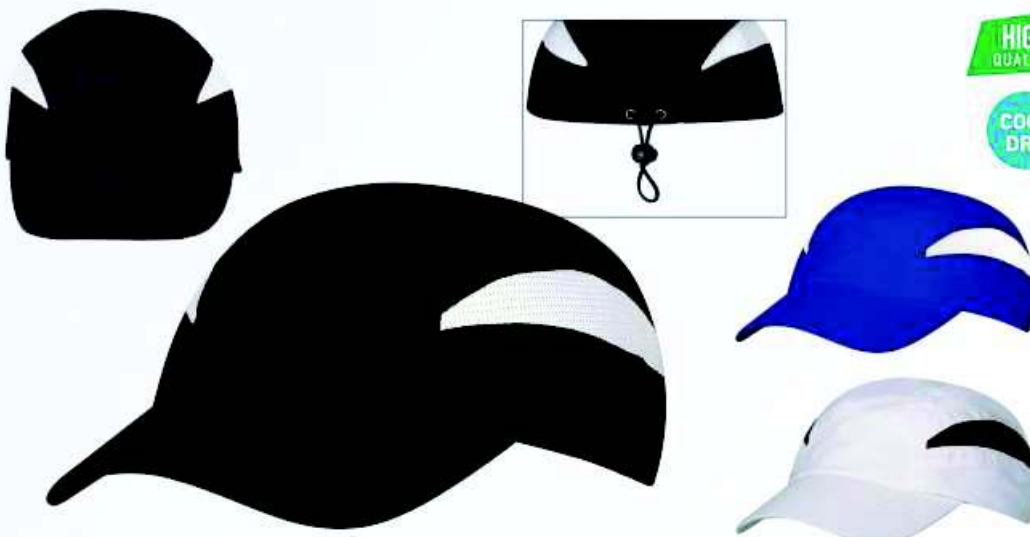

∅ 58 cm

9 x 5 cm

Print & Embroidery

Περιγραφή:

180 γρ βαμβάκι, με velcro

Description:

180 gr cotton, velcro

HIGH QUALITY