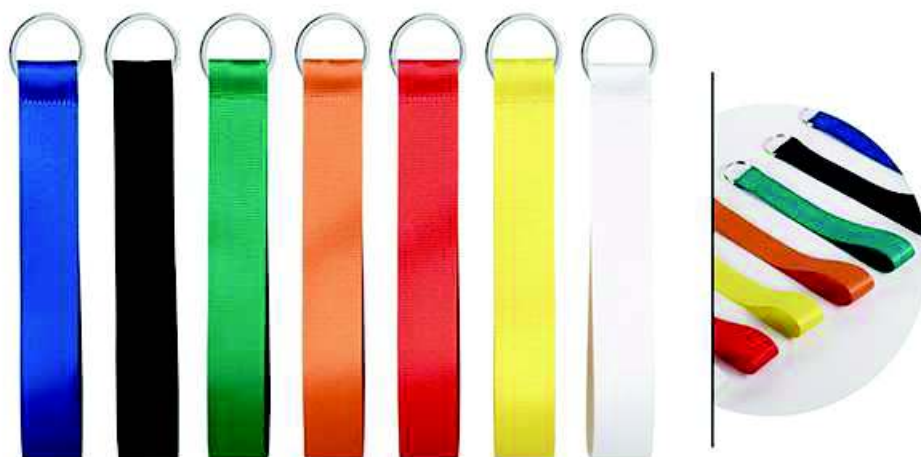

ΜΠΡΕΛΟΚ ΜΕΤΑΛΛΙΚΑ / ΥΦΑΣΜΑΤΙΝΑ
METALLIC / FABRIC KEY CHAINS

8
ΚΑΤΗΓΟΡΙΑ

801/139

Μπρελόκ με ύφασμα
Fabric Key Chain

✚ 19,5 cm x 2,5 cm

☞ 13 cm x 2 cm