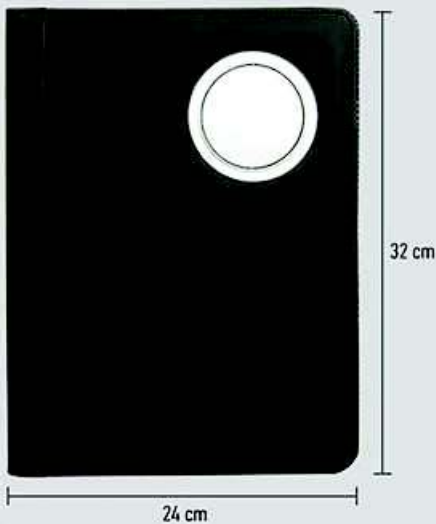

1837/68

Ντοσιέ Συνεδρίων
A4 Conference Folder

✚ 31 cm x 24 cm

🖨 10 x 15 cm

Περιγραφή: Δερματίνη
Description: Artificial Leather

! Το μπλοκ περιλαμβάνεται.
Notebook is included.

CONFERENCE FOLDERS

1829/68