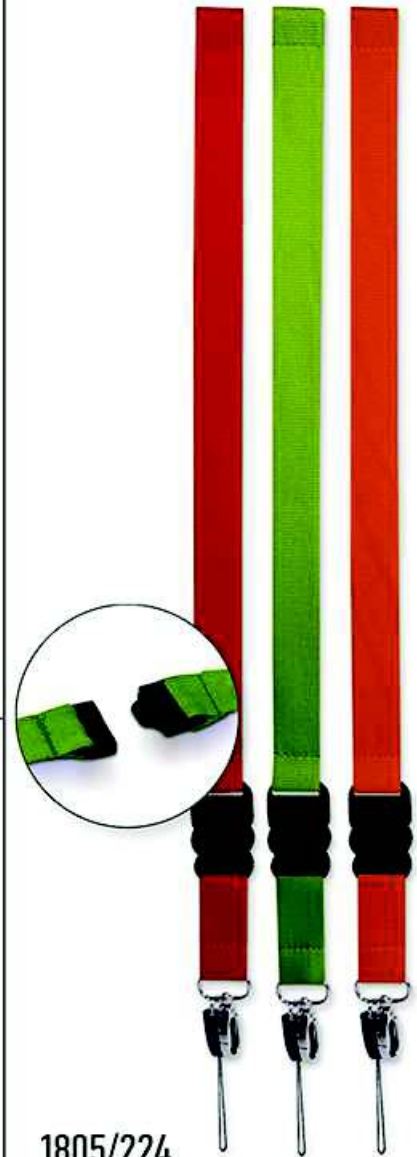

1805/224

Κορδόνι λαιμού με μεταλλικό
κλίπ και κλίπ ασφαλείας
Lanyard with safety buckle keyring

✚ 55 cm x 2 cm

☐ 28 cm x 1,6 cm