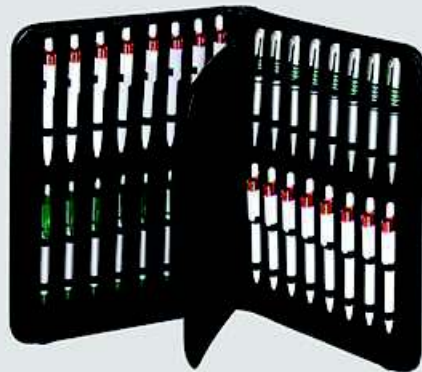

1842/67

Ντοσιέ δειγματολόγιο
για στυλό

Sample Folder for Pens

✚ 36 x 25,5 cm (53 cm ανάπτυγμα)
☞ 15 x 8 cm

ΟΛΑ ΤΑ ΝΤΟΣΙΕ - ΔΕΙΓΜΑΤΟΛΟΓΙΑ
ΠΑΡΑΔΙΔΟΝΤΑΙ ΚΕΝΑ.
ΤΑ ΔΕΙΓΜΑΤΑ (ΣΤΥΛΟ / ΑΝΑΠΤΗΡΕΣ)
ΔΕΝ ΠΕΡΙΛΑΜΒΑΝΟΝΤΑΙ.
SAMPLES ARE NOT INCLUDED
TO THE FOLDERS