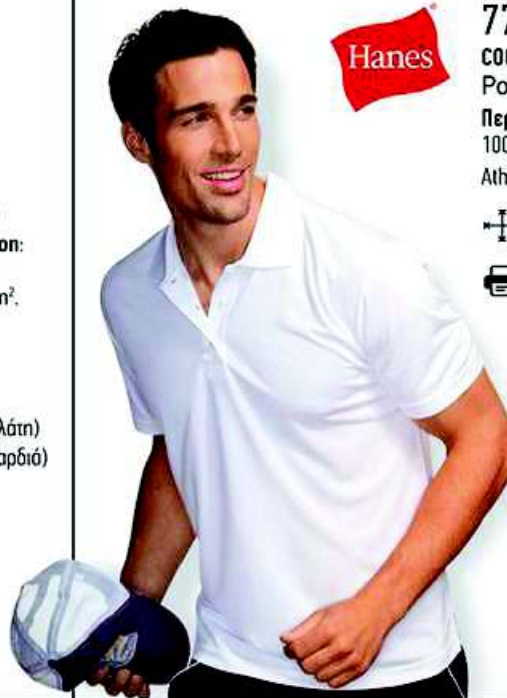

Hanes

7800/200

COOL DRY
Αθλητική μπλούζα

Περιγραφή / Description:
Στρογγυλή λαιμόκοψη.
100% polyester, 145 g/m².
Athletic T-Shirt.

✚ XL

☒ 28 cm x 18 cm (πλάτη)
10 cm x 10 cm (καρδιά)

Χρωματολόγιο:

○ WHITE

Τα λευκά μπλουζάκια
τυπώνονται
και Sublimation.

Hanes

7730/200

COOL DRY
Polo Αθλητικό

Περιγραφή / Description:
100% polyester, 145 g/m².
Athletic T-Shirt.

✚ S XXL

☒ 28 cm x 18 cm (πλάτη)
10 cm x 10 cm (καρδιά)

Χρωματολόγιο:

○ WHITE

Τα λευκά μπλουζάκια
τυπώνονται
και Sublimation.