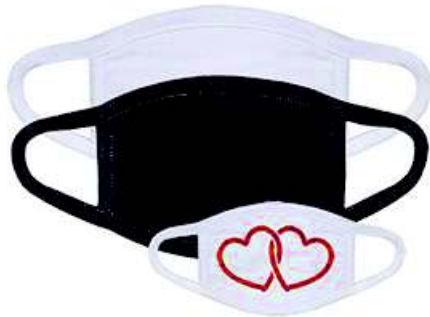

ΜΑΣΚΑ ΠΑΙΔΙΚΗ

6035/188

Υφασμάτινη μάσκα
με διπλό 100%
βαμβακερό ύφασμα
Double-layered, 100%
cotton face mask

✂ 14,5 x 10 cm
🖨 9,5 x 5 cm

● BLACK
○ WHITE

Δεν προστατεύει από ιούς
και δεν παρέχει
αντιμικροβιακή προστασία.

PLASTISOL PRINTING