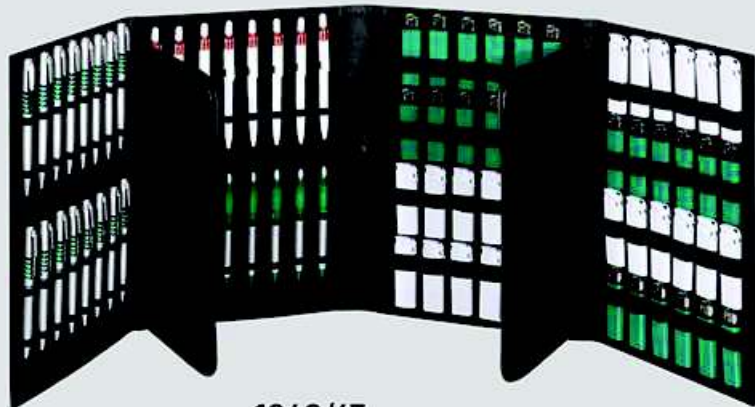

Θερμόμετρο τύπου Ιταλίας

Italian style Plastic Wall Thermometer

✚ 8 x 24 cm

🖨️ 6,5 x 4,3 cm

ΝΤΟΣΙΕ ΔΕΙΓΜΑΤΟΛΟΓΙΑ ΓΙΑ ΑΝΑΠΤΗΡΕΣ & ΣΤΥΛΟ
PEN & LIGHTERS' SAMPLE FOLDERS

5
ΚΑΤΗΓΟΡΙΑ

1840/67

Ντοσιέ δειγματολόγιο
για αναπτήρες & στυλό