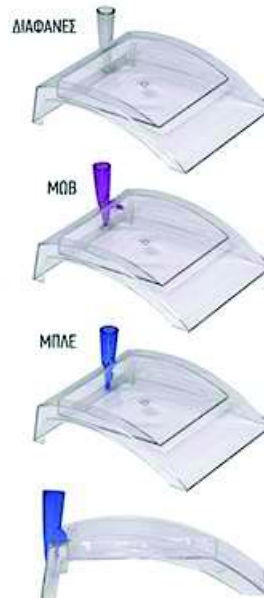

ΚΥΒΟΙ ΓΙΑ ΣΗΜΕΙΩΣΕΙΣ DESK MEMO CUBES

6
ΚΑΤΗΓΟΡΙΑ

1235/105

Κύβος με θέση για στυλό σε 4 χρώματα μολυβοθήκης Desk Calendar Case with pen holder

✚ 12 cm x 10 cm

☞ 8,2 x 2 cm

Περιγραφή: Πλαστικός κύβος
Description: Desk Cube made of plastic