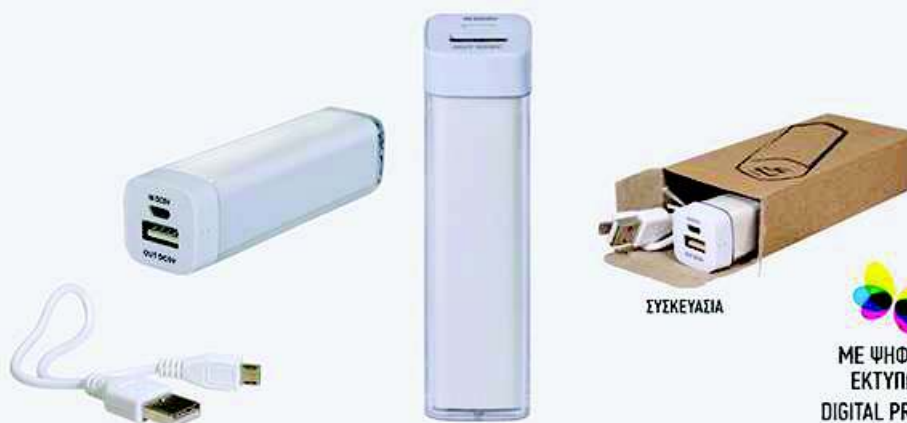

**BEST
SELLER**

1115/95

Φορτίς φορτιστής
για tablets και κινητά
επαναφορτιζόμενος

Power Bank,
Capacity: 2200 mAh

✚ 9 cm x 2,5 cm

☞ 7 cm x 1,7 cm

ME ΨΗΦΙΑΚΗ
ΕΚΤΥΠΩΣΗ
DIGITAL PRINTING

ΣΥΣΚΕΥΑΣΙΑ