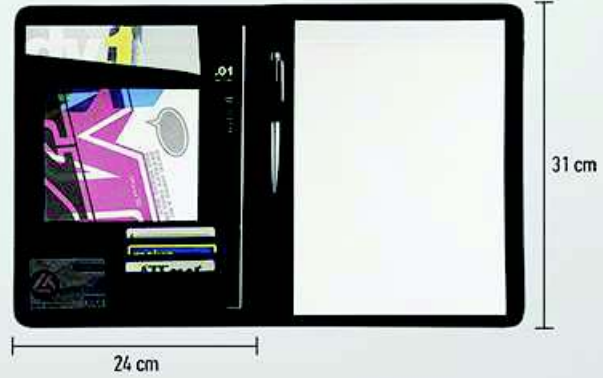

1837/68

Ντοσιέ Συνεδρίων
A4 Conference Folder

✚ 31 cm x 24 cm

🖨 10 x 15 cm

Περιγραφή: Δερματίνη
Description: Artificial Leather

! Το μπλοκ περιλαμβάνεται.
Notebook is included.