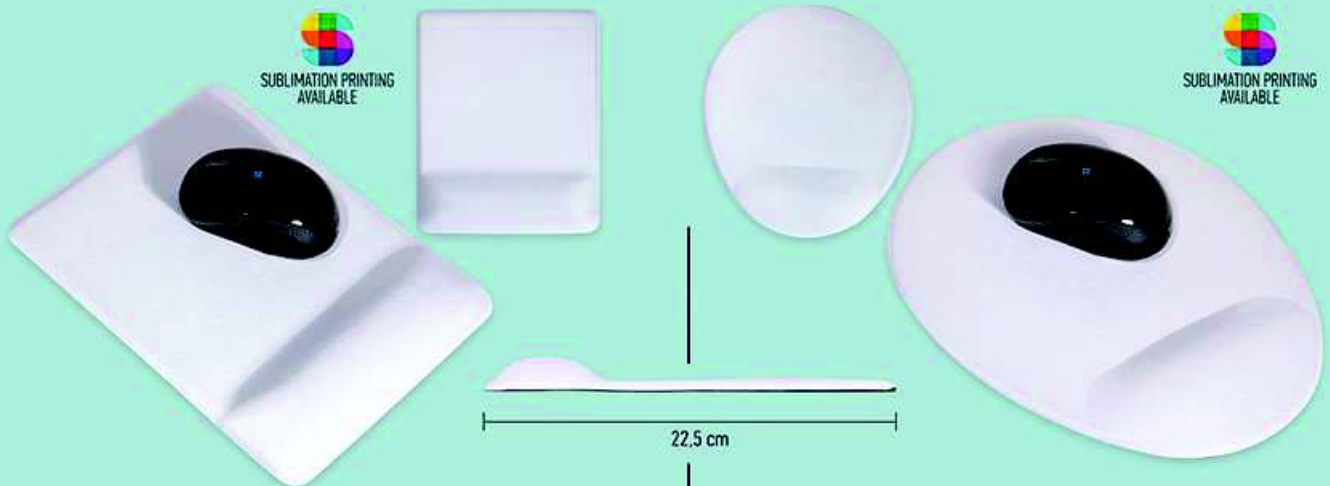

101/100
LIZZARD
USB 2.0

✚ 21,7 x 1,7 cm
☐ 6,3 x 1 cm

ΒΡΑΧΙΟΙΑΙ

103/100
SLAP
USB 2.0

✚ 23 x 2,2 cm
☐ 11 x 1,3 cm

ΣΤΥΛΟ

121/100
INK
USB 2.0 / USB 3.0

✚ 13,4 x 1,7 cm
☐ USB: 2,8 x 1,2 cm
☐ ΚΛΙΠ: 3,3 x 0,5 cm
☐ ΣΤΥΛΟ: 5 x 0,8 cm

ΣΤΥΛΟ

123/100
JOT
USB 2.0 / USB 3.0

✚ 13,4 x 1,7 cm
☐ USB: 1,9 x 1 cm
☐ ΚΛΙΠ: 4 x 0,7 cm
☐ ΣΤΥΛΟ: 3,3 x 0,7 cm

MOUSEPADS

MOUSE PADS **6**
ΚΑΤΗΓΟΡΙΑ

SUBLIMATION PRINTING
AVAILABLE

SUBLIMATION PRINTING
AVAILABLE

1825/101

Mouse Pad με μαξιλαράκι καρπού  22,5 cm x 18 cm
Mouse Pad with hand wrist pillow  19 x 14,5 cm

1826/101

Mouse Pad με μαξιλαράκι καρπού  22,5 cm x 20 cm
Mouse Pad with hand wrist pillow  17 x 16 cm