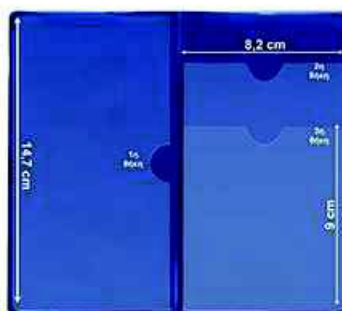

1447/106

Θήκη Νέου Διπλώματος & άδειας
Driving Licence Holder

✚ 16,4 cm x 14,7 cm (ανοιχτό)

🖨 10 x 6 cm

Περιγραφή: Πλαστική θήκη

Description: NEW type Plastic Licence holder.