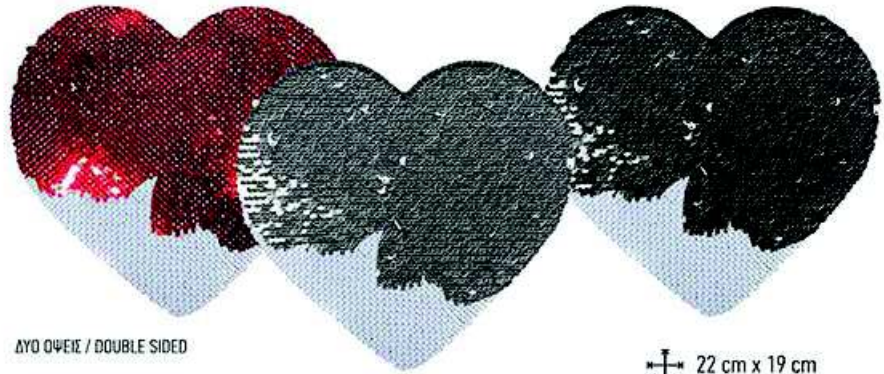

10
ΚΑΤΗΓΟΡΙΑ

ΠΡΟΪΟΝΤΑ ΜΕ ΠΟΥΛΙΕΣ & ΕΚΤΥΠΩΣΗ SUBLIMATION FLIP SEQUINS ADHESIVE ITEMS

**ΠΩΛΕΙΤΑΙ ΑΤΥΠΩΤΟ!
ΕΚΤΥΠΩΝΕΤΑΙ
& ΠΡΕΣΑΡΕΤΑΙ
ΠΑΝΩ ΣΤΗΝ ΜΠΛΟΥΖΑ
ΤΑΥΤΟΧΡΟΝΑ.**

ΔΥΟ ΘΩΦΕΙΣ / DOUBLE SIDED

✚ 22 cm x 19 cm

8803/182