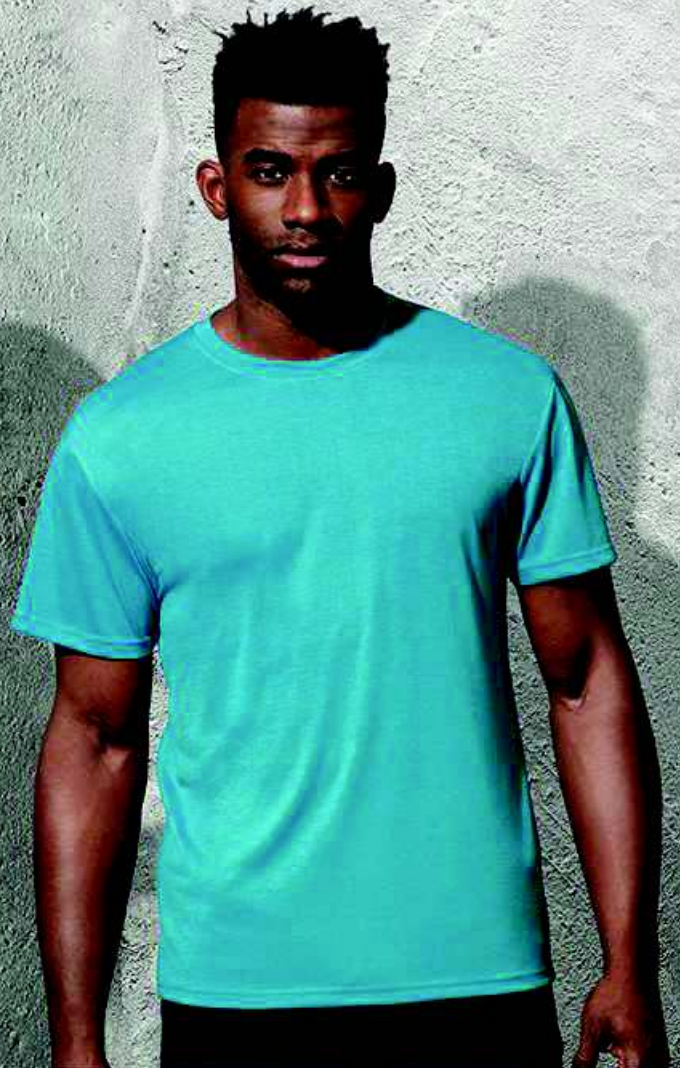

ST8700/17

ACTIVE DRY COTTON TOUCH

Αθλητική

Μπλούζα γυναικεία

Περιγραφή / Description:

100% ACTIVE-DRY® polyester,
single jersey "cotton touch"

100% ACTIVE-DRY® polyester
με αίσθηση αφής βαμβακιού.

- Αναπνέει
- Στεγνώνει γρήγορα
- Μπλοκάρει τις οσμές

✚ S M L XL

🖨️ 28 cm x 18 cm (ηλότι)
10 cm x 10 cm (καρδιά)

ΔΥΝΑΤΟΤΗΤΑ ΕΚΤΥΠΩΣΗΣ
ΜΕ ΜΕΛΑΝΙΑ SUBLIMATION
ΣΤΟ ΛΕΥΚΟ ΧΡΩΜΑ
SUBLIMATION PRINTING
AVAILABLE ON WHITE

Χρωματολόγιο:

- WHITE (WHI)
- CRIMSON RED (CSR)
- BLACK OPAL (BLO)
- CYBER YELLOW (CBY)
- KIWI GREEN (KIW)

ST8600/17

ACTIVE DRY COTTON TOUCH

Αθλητική

Μπλούζα ανδρική

Περιγραφή / Description:

100% ACTIVE-DRY® polyester,
single jersey "cotton touch"

100% ACTIVE-DRY® polyester
με αίσθηση αφής βαμβακιού.

- Αναπνέει
- Στεγνώνει γρήγορα
- Μπλοκάρει τις οσμές

✚ S M L XL XXL

🖨️ 28 cm x 18 cm (ηλότι)
10 cm x 10 cm (καρδιά)

ΔΥΝΑΤΟΤΗΤΑ ΕΚΤΥΠΩΣΗΣ
ΜΕ ΜΕΛΑΝΙΑ SUBLIMATION
ΣΤΟ ΛΕΥΚΟ ΧΡΩΜΑ
SUBLIMATION PRINTING
AVAILABLE ON WHITE

Χρωματολόγιο:

- WHITE (WHI)
- CRIMSON RED (CSR)
- BLACK OPAL (BLO)
- CYBER YELLOW (CBY)
- CYBER ORANGE (COR)
- KIWI GREEN (KIW)
- HAWAII BLUE (HWB)