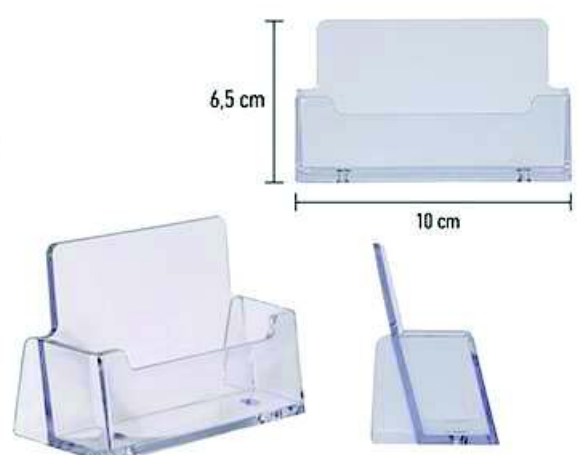

1270/111

Σταντ καρτών ακρυλικό
BUSINESS CARD HOLDER

✚ 10 x 6,5 cm
☞ 8 cm x 2 cm