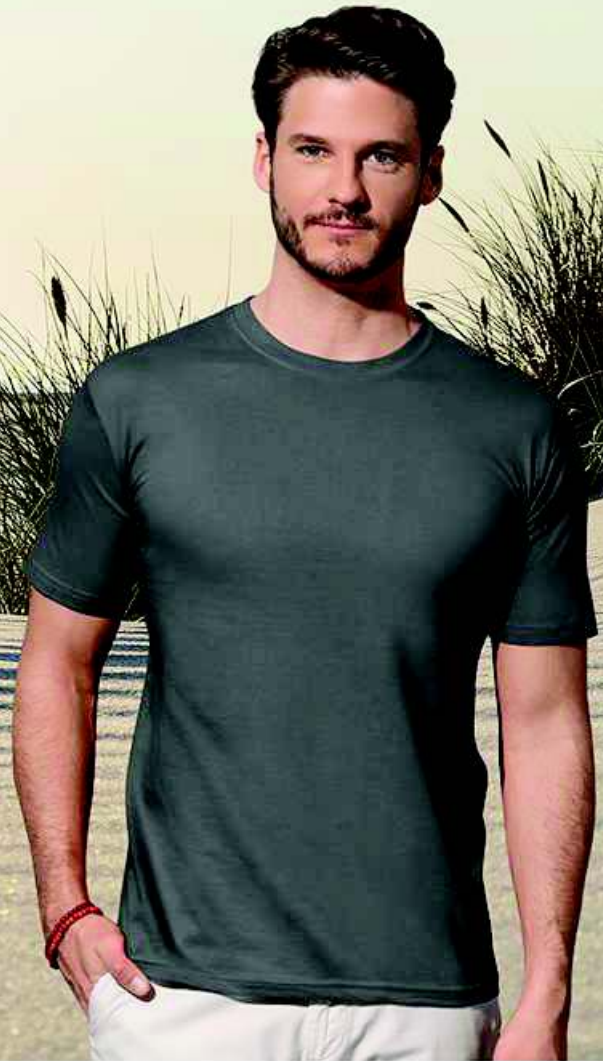

ΑΝΔΡΙΚΗ ΜΠΛΟΥΖΑ ΤΙΡΑΝΤΑ & T-SHIRT TANK TOP MEN & T-SHIRT

1
ΚΑΤΗΓΟΡΙΑ