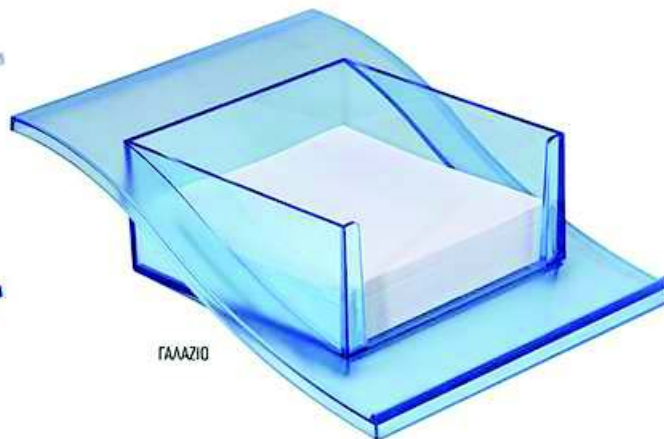

ΓΑΛΑΖΙΟ

1205/104

Κύβος κυματοειδής
Desk Cube in wavy shape

✚ 17 cm x 13 cm

📏 11 x 2,3 cm

Περιγραφή: Πλαστικός κύβος σε κυματοειδές σχήμα. Τα χαρτάκια δεν περιλαμβάνονται.
Description: Plastic Case with metal clips.