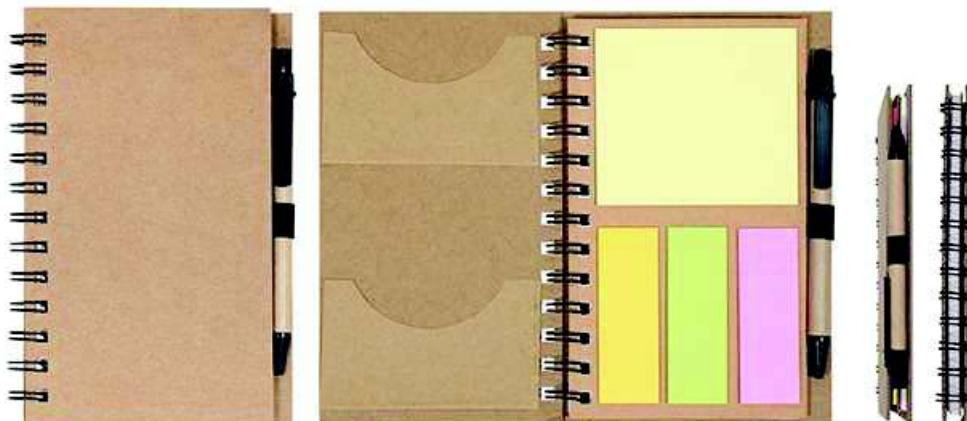

1475/76

Μπλοκ σημειώσεων με θήκες, post it και στυλό
Notebook with cases, post it strickers and pen in the same colour

✂ 17,8 cm x 11,5 cm

🖨 7 x 12 cm

ΣΤΥΛΟ / PEN:

🖨 4,5 cm x 1 cm (1 άψη)

🖨 4,5 x 0,7 cm (2 άψεις)

Περιγραφή: Το στυλό περιλαμβάνεται
Description: Pen is included.