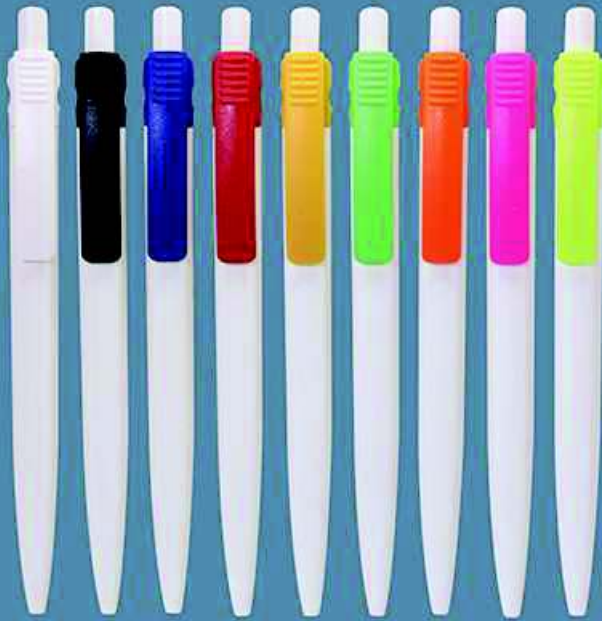

ΠΛΑΣΤΙΚΑ ΣΤΥΛΟ
PLASTIC PENS

6
ΚΑΤΗΓΟΡΙΑ

652/125
Πλαστικό Στυλό
"AURORA"
Plastic Pen

✚ 14,2 cm x 1,1 cm
5 x 1 cm (1 πλευρά)
✚ 5 x 0,8 (2 πλευρές)
3 x 0,6 (κλιπ)