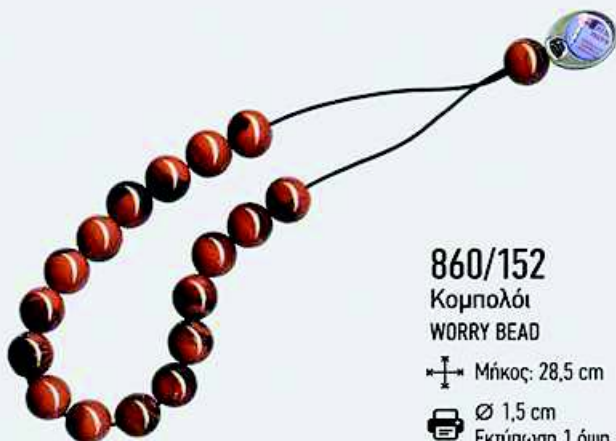

☞ Ø 1,5 cm
Εκτύπωση 1 όψη

861/152

Κομπολόι
WORRY BEAD

✚ Μήκος: 28,5 cm

☞ Ø 1,5 cm
Εκτύπωση 2 όψεις

860/152

Κομπολόι
WORRY BEAD

✚ Μήκος: 28,5 cm