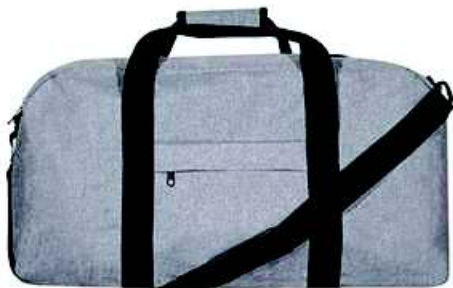

ΜΠΡΟΣΤΑ ΘΨΗ / ΤΣΕΠΗ ΜΕ ΦΕΡΜΟΥΑΡ
FRONT SIDE / POCKET WITH ZIPPER