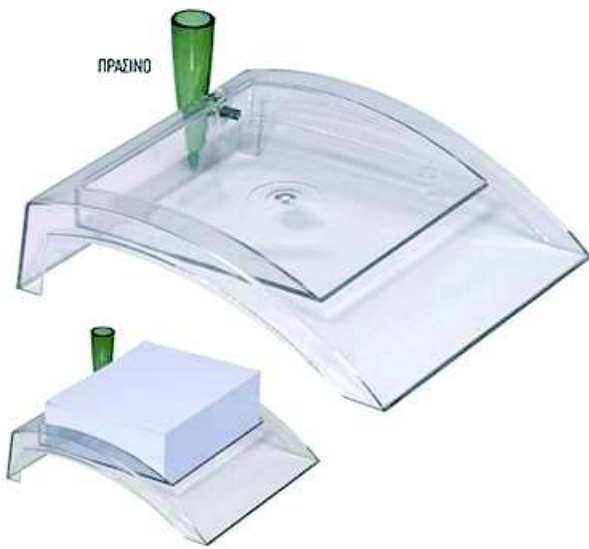

ΚΥΒΟΙ ΓΙΑ ΣΗΜΕΙΩΣΕΙΣ DESK MEMO CUBES

6
ΚΑΤΗΓΟΡΙΑ

1235/105

Κύβος με θέση για στυλό σε 4 χρώματα μολυβοθήκης Desk Calendar Case with pen holder

✚ 12 cm x 10 cm

☞ 8,2 x 2 cm

Περιγραφή: Πλαστικός κύβος
Description: Desk Cube made of plastic