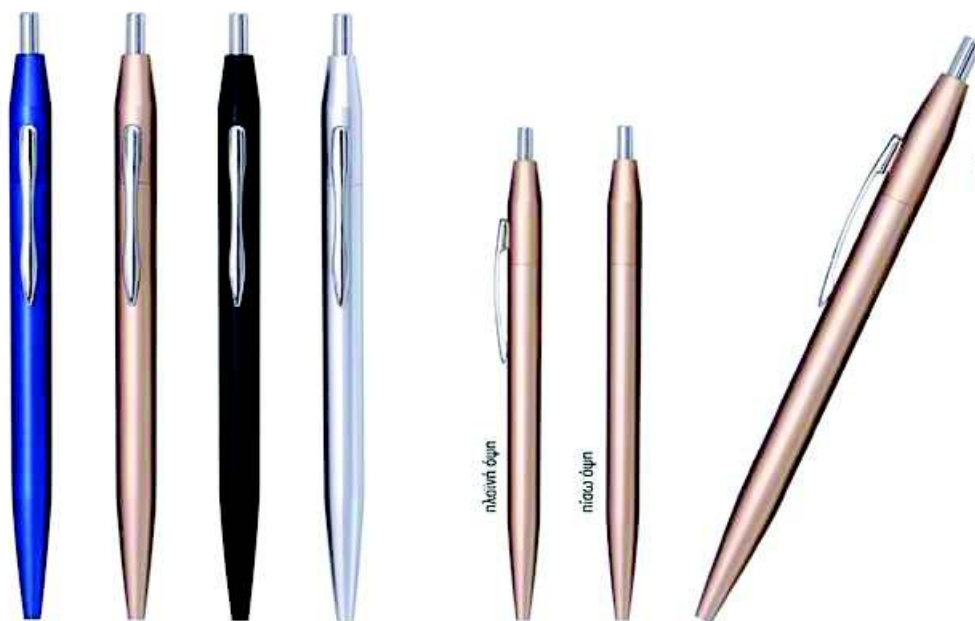

ΠΛΑΣΤΙΚΑ ΣΤΥΛΟ & ΣΤΥΛΟ STYLUS
PLASTIC & STYLUS PENS

6
ΚΑΤΗΓΟΡΙΑ

Best
Seller

641/127

Στυλό πλαστικό "MILAN"
PLASTIC PEN

✚ 14,2 cm x 1,1 cm

☐ 4,5 cm x 1 cm (μία όψη)
☐ 4,5 cm x 0,6 cm (2 όψεις)

Περιγραφή:

Πλαστικό στυλό
σε 4 χρώματα

Description:

Plastic Pen in 4 colours