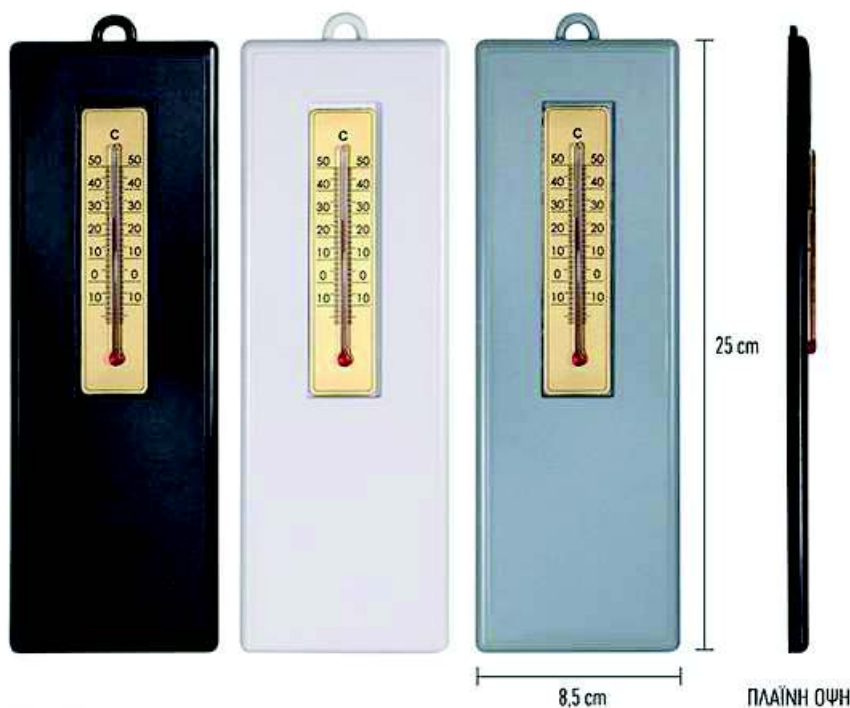

✚ ∅ 31 cm

🖨 10 x 5 cm (εντός ρολογιού)

Περιγραφή: Κατασκευή από ξύλο MDF
Description: Made of MDF wood

∅ 31 cm

Take your time!

2050/66

Θερμόμετρο πλαστικό απλό

Plastic Wall Thermometer