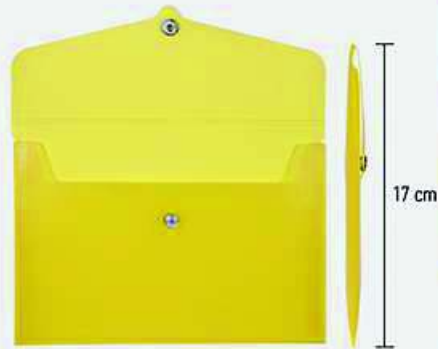

ΝΤΟΣΙΕ ΣΥΝΕΔΡΙΩΝ / ΦΑΚΕΛΟΙ ΠΛΑΣΤΙΚΟΙ
CONFERENCE BOOKS & FOLDERS

5
ΚΑΤΗΓΟΡΙΑ

ΗΜΙΔΙΑΦΑΝΗΣ

1536/71

Φάκελος Ασφαλιστηρίων
& ΚΤΕΟ πλαστικός
Insurance Policy Folder

✚ 24 cm x 17 cm
☞ 22 x 6 cm

Περιγραφή:
Πλαστικός Ημιδιαφανής Φάκελος
Description:
Semi-Transparent Plastic Folder