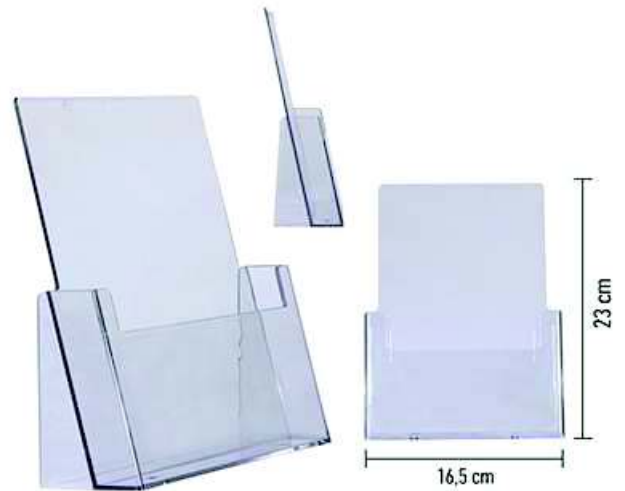

1261/111

Σταντ ακρυλικό (15 x 25 cm)
BROCHURE HOLDER

✚ 23 x 16,5 cm
☞ 15 cm x 5 cm