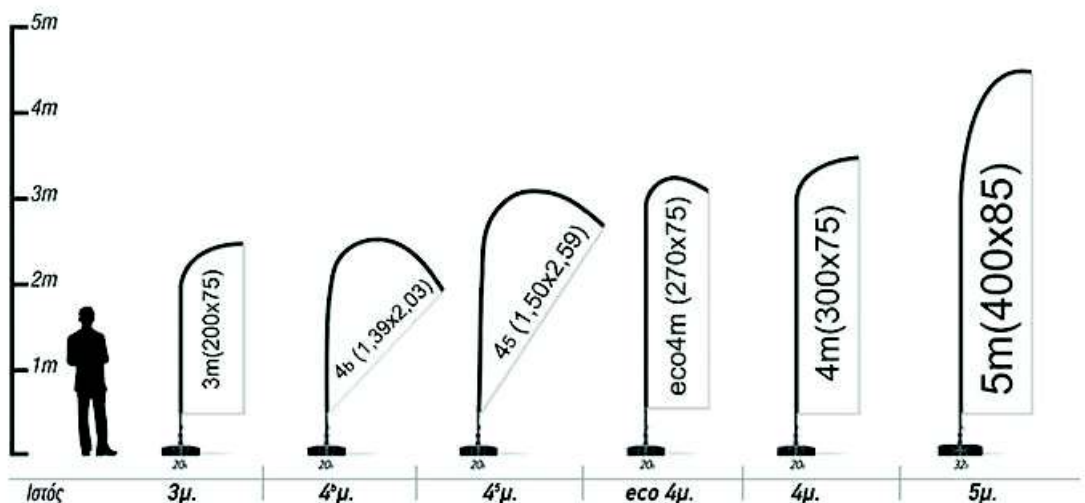

✚ Σταντ: 31 cm

🖨️ Λάβαρα: 13,5 cm x 9 cm

⚠️ Κατόνιν παραγγελίας
Upon Order

2656/167

Τυπωμένες σημαίες σε διάφορες διαστάσεις
PRINTED FLAGS IN MULTIPLE SIZES

2655/167

Σημαίες - λάβαρα
διπλής όψης
εξωτερικού χώρου
OUTDOOR
FLAGS & BANNERS