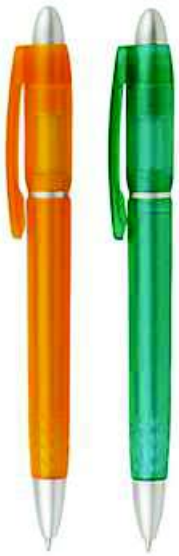

13
ΚΑΤΗΓΟΡΙΑ

ΠΡΟΣΦΟΡΕΣ
SPECIAL OFFERS

753/220
Πλαστικό Στυλό
Plastic Pen

✚ 13,5 cm x 1,1 cm
3,5 cm x 1 cm (1 πλευρά)
✚ 3,5 cm x 0,6 cm (2 πλευρές)
2 cm x 0,6 cm (κλιπ)