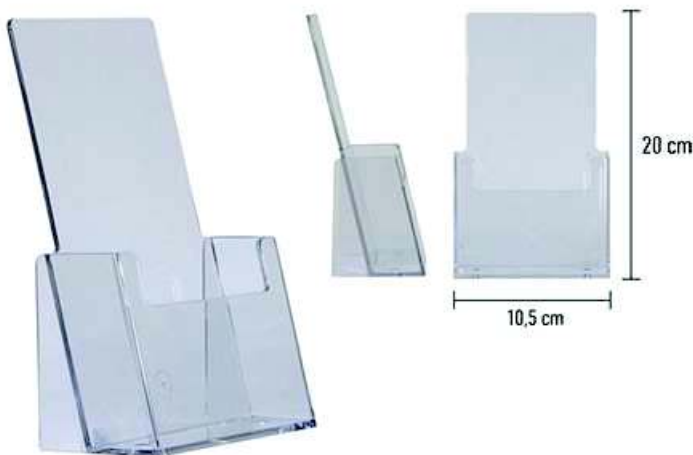

Σταντ ακρυλικό A4
A4 BROCHURE HOLDER

✚ 22 x 32 cm
☞ 20 cm x 3 cm

1255/111

Σταντ ακρυλικό
BROCHURE HOLDER

✚ 15,5 x 22 cm
☞ 2,5 cm x 13 cm

1275/111

Σταντ ακρυλικό
BROCHURE HOLDER

✚ 12,5 x 17 cm
☞ 11 cm x 2 cm