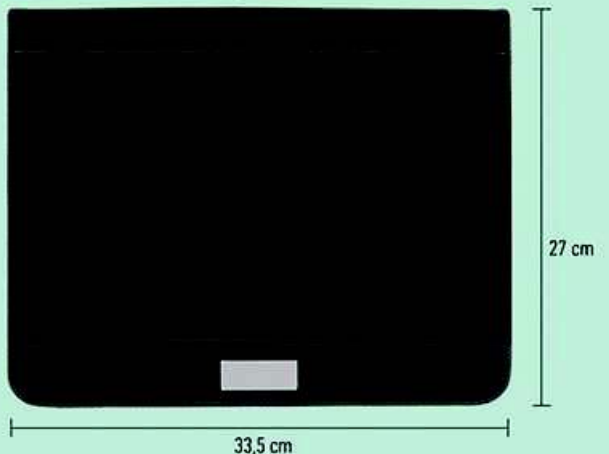

1540/69
Ντοσιέ Συνεδρίων
Conference Folder

✚ 33,5 cm x 27 cm
🖨️ 20 x 10 cm
✂️ 4,5 x 1 cm Χάραξη / Engraving