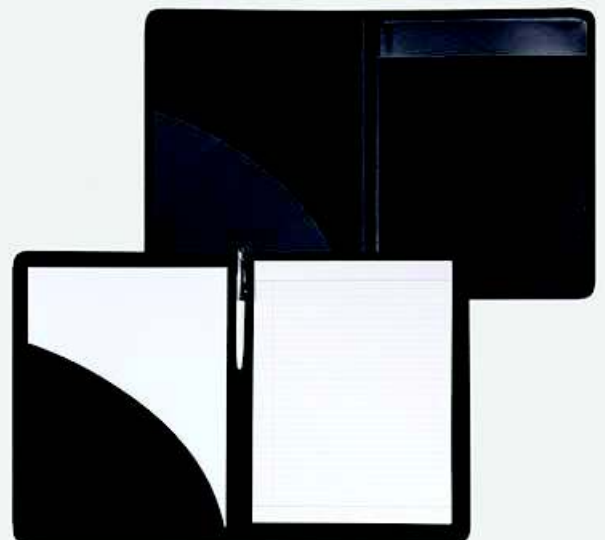

ΝΤΟΣΙΕ ΣΥΝΕΔΡΙΩΝ / ΦΑΚΕΛΟΙ ΠΛΑΣΤΙΚΟΙ
CONFERENCE BOOKS & FOLDERS

5
ΚΑΤΗΓΟΡΙΑ

ΗΜΙΔΙΑΦΑΝΗΣ

1536/71

Φάκελος Ασφαλιστηρίων
& ΚΤΕΟ πλαστικός
Insurance Policy Folder

✚ 24 cm x 17 cm
☞ 22 x 6 cm

Περιγραφή:
Πλαστικός Ημιδιαφανής Φάκελος
Description:
Semi-Transparent Plastic Folder

ΗΜΙΔΙΑΦΑΝΗΣ

1532/71

Ντοσιέ Συνεδρίων
πλαστικό
Conference Folder

✚ 34 cm x 25 cm
☞ 23 x 9 cm

Περιγραφή:
Πλαστικός Ημιδιαφανής Φάκελος
με ζαγρέ επιφάνεια
Description:
Semi-Transparent Plastic Folder

1530/71

Ντοσιέ Συνεδρίων
πλαστικό με ρέλια
Conference Folder

✚ 31,5 cm x 23 cm
☞ 19 x 25 cm

Περιγραφή: Πλαστικό
Το μπλοκ & το στυλό
δεν περιλαμβάνονται.
Description: Plastic
Notebook & pen
are not included