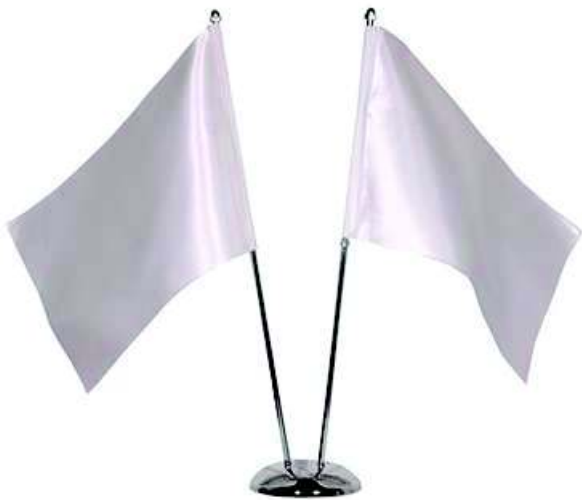

STAND ΓΙΑ ΣΗΜΑΙΕΣ / ΤΥΠΩΜΕΝΕΣ ΣΗΜΑΙΕΣ
FLAG STANDS / PRINTED FLAGS

9
ΚΑΤΗΓΟΡΙΑ

2645/167

Σταντ με 2 σημαίες (διπλό)

DESK FLAG HOLDER (DOUBLE / 2 FLAGS)

✚ 34 cm ύψος / high
🖨️ 18 cm x 14 cm