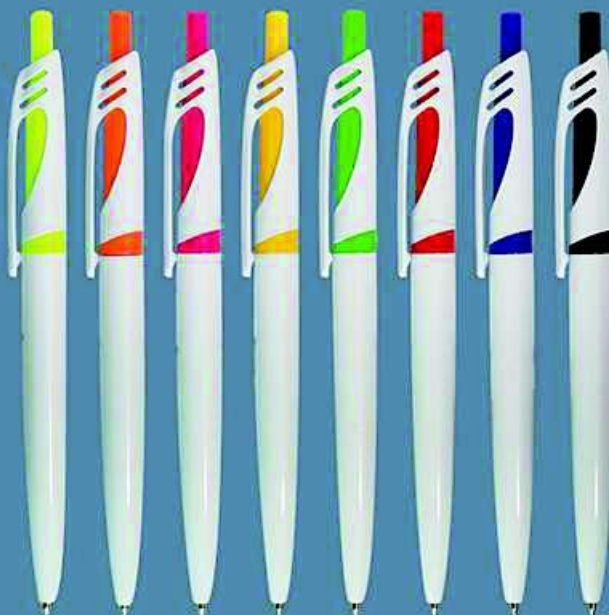

653/125
Πλαστικό Στυλό "CLICK"
Plastic Pen

✚ 13,8 cm x 1 cm
✚ 4 x 1 cm (1 πλευρά)
✚ 4 x 0,7 (2 πλευρές)

6
ΚΑΤΗΓΟΡΙΑ

ΠΛΑΣΤΙΚΑ ΣΤΥΛΟ PLASTIC PENS

μπιρσοπνή στυλό

πίσσα στυλό

651/126

Πλαστικό Στυλό "MILO"